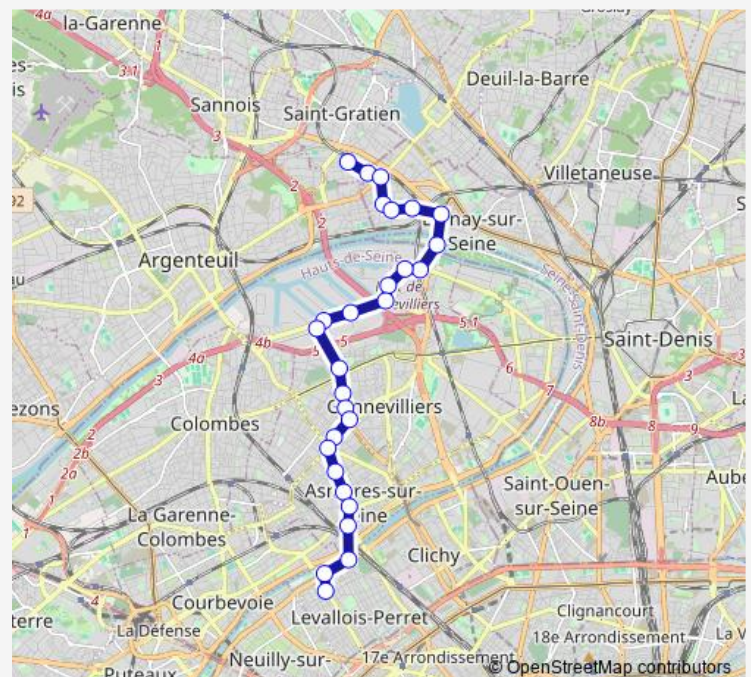

Les Agnettes - Métro

Ménil

Bourguignons

Rue des Champs

Comète

Gallieni

Rue de la Station / Asnières-sur-Seine

Quai de Clichy

### Route schedule

ZAC des Louvresses — Pont de Levallois - Bécon Métro

Monday 10:18-20:30

Tuesday 10:18-20:30

Wednesday 10:18-20:30

Thursday 10:18-20:30

Friday 10:18-20:30

Saturday —

### Route info

Direction: ZAC des Louvresses

Stops: 22

Trip Duration: 0 hour 31 min

## Direction

Les Courtilles - Métro — ZAC des Louvresses

11 stops

[Open route schedule](#)

Les Courtilles - Métro

Les Courtilles

Port de Gennevilliers - Centre de Vie

Bassin n°2