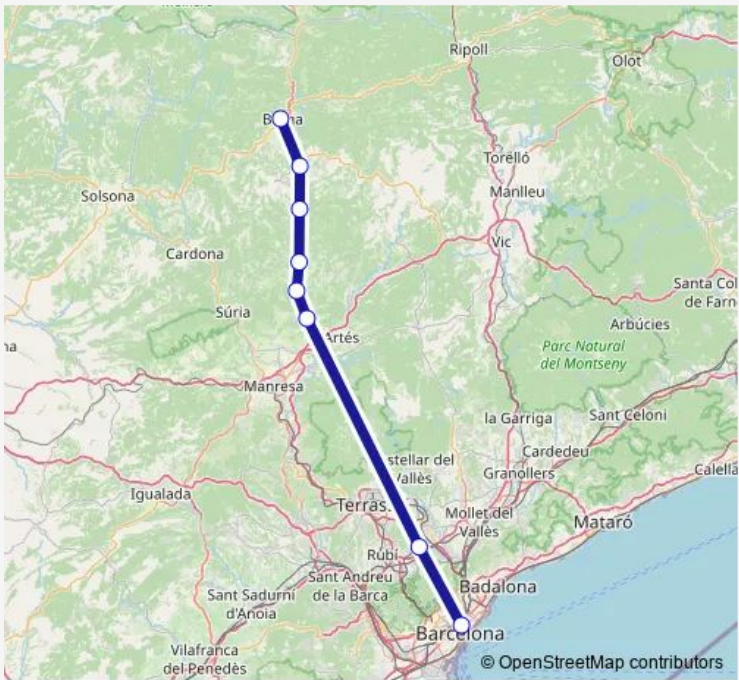

Bus L1824 Berga - Campus Uab

[Go to website](#)

**Direction**  
 Barcelona Nord (estació d'autobusos) — pg. la Pau (pl. Creu)  
 8 stops  
[Open route schedule](#)

- Barcelona Nord (estació d'autobusos)
- UAB (FGC - Eix Central) (D)
- c. Estació - Pont Pere Otger (A)
- ctra. Moià (pl. Llobregat) (A)
- Navàs (estació d'autobusos)
- c. Llobregat - pg. Via (A) Mb0661
- Gironella (estació d'autobusos)
- pg. la Pau (pl. Creu)

**Route schedule**  
 Barcelona Nord (estació d'autobusos) — pg. la Pau (pl. Creu)

Monday	14:30-18:15
Tuesday	14:30-18:15
Wednesday	14:30-18:15
Thursday	14:30-18:15
Friday	14:30-18:15
Saturday	—
Sunday	—

**Route info**  
 Direction: Barcelona Nord (estació d'autobusos)  
 Stops: 8  
 Trip Duration: 2 hour 30 min

■ L1824 — Berga - Campus Uab **BusMaps**

ctra. Moià (pl. Llobregat) (D)

c. Estació - Pont Pere Otger (D)

UAB (FGC - Eix Central) (A)

Barcelona Nord (estació d'autobusos)