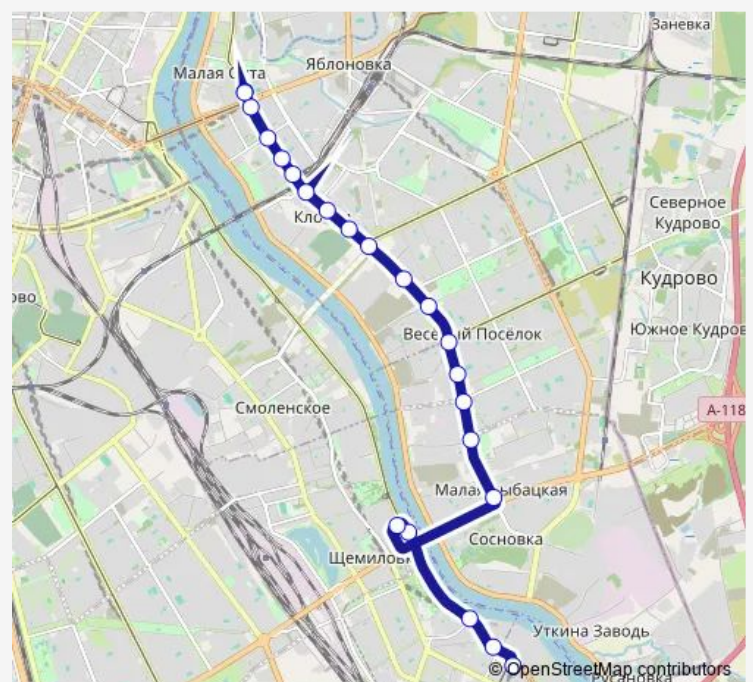

Зольная ул.

Гранитная ул.

Рижская ул.

Таллинская ул.

Ст. метро Новочеркасская

Route schedule

Трамвайный парк им. Володарского — Ст. метро Новочеркасская (оборотная станция, посадки/высадки нет)

Monday 05:45-23:28

Tuesday 05:45-23:28

Wednesday 05:45-23:28

Thursday 05:45-23:28

Friday 05:45-23:28

Saturday 05:46-22:58

Sunday 05:46-22:58

Route info

Direction: Трамвайный парк им. Володарского

Stops: 22

Trip Duration: 0 hour 43 min

Заневская пл.

Ст. метро Новочеркасская (оборотная станция,
посадки/высадки нет)

Direction

Ст. метро Новочеркасская (оборотная станция, посадки/высадки нет) — Трамвайный парк им. Володарского

23 stops

[Open route schedule](#)

Ст. метро Новочеркасская (оборотная станция, посадки/высадки нет)

Ст. метро Новочеркасская

Заневская пл.

Таллинская ул.

Рижская ул.

Гранитная ул.