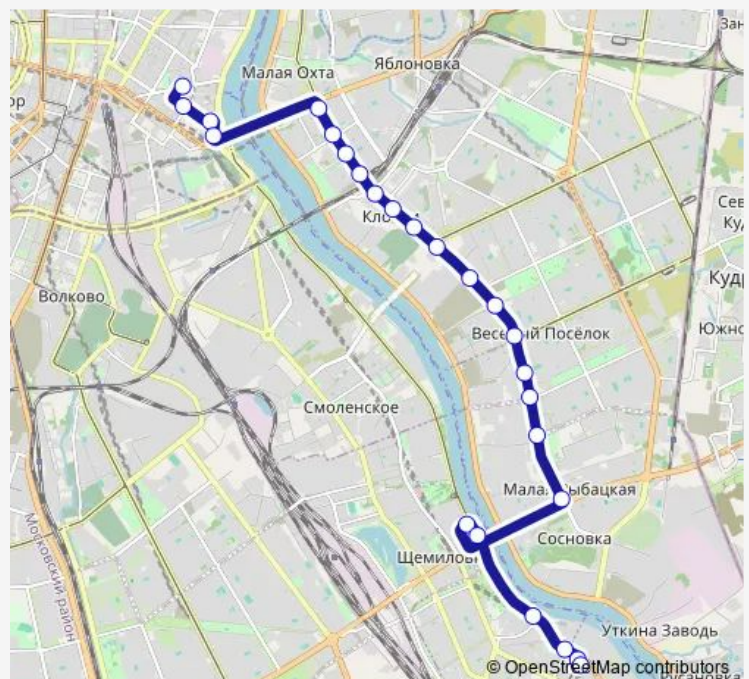

ул. Александра Невского

ст. Метро площадь Александра Невского

Заневская пл.

Таллинская ул.

Рижская ул.

Гранитная ул.

Зольная ул.

ул. Еремеева

Дальневосточный пр., 12

Дальневосточный пр., 11

Торговый Комплекс Лента

ул. Антонова-Овсеенко

ул. Дыбенко

ул. Евдокима Огнева

ул. Крыленко

ул. Тельмана

Народная ул.

ст. Метро Ломоносовская

Администрация Невского Района

Route schedule

Перекупной пер. — Обуховский Завод

Monday	06:30-00:20 ⁺¹
Tuesday	06:30-00:20 ⁺¹
Wednesday	06:30-00:20 ⁺¹
Thursday	06:30-00:20 ⁺¹
Friday	06:30-00:20 ⁺¹
Saturday	06:35-23:46
Sunday	06:35-23:46

Route info

Direction: Перекупной пер.

Stops: 25

Trip Duration: 0 hour 55 min

■ 39 — Обуховский Завод - Перекупной пер.

ул. Шелгунова

ст. Метро Пролетарская

ул. Грибакиных