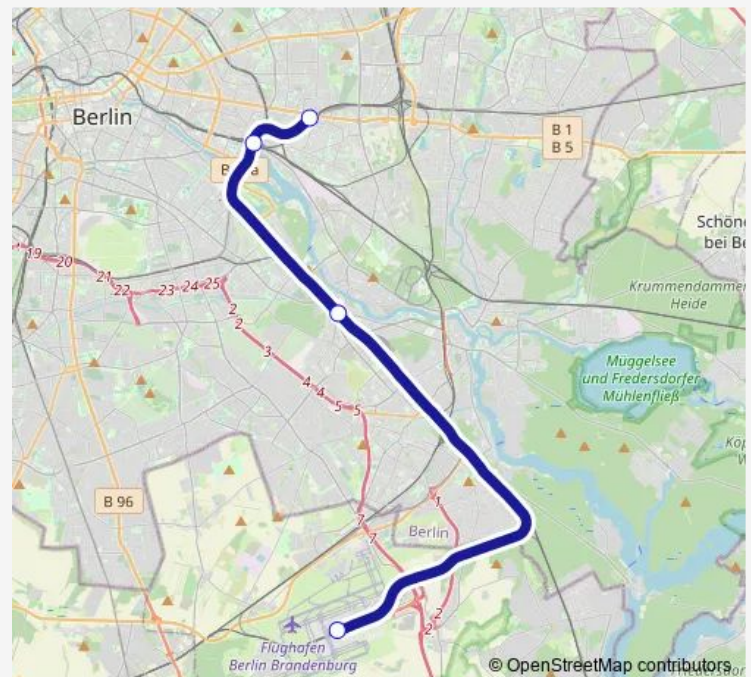

### Direction

Flughafen Ber — S+U Lichtenberg Bhf (Berlin)

4 stops

[Open route schedule](#)

Flughafen Ber

S Schöneweide Bhf (Berlin)

S Ostkreuz Bhf (Berlin)

S+U Lichtenberg Bhf (Berlin)

### Route schedule

Flughafen Ber — S+U Lichtenberg Bhf (Berlin)

Monday 05:58-18:58

Tuesday 05:58-18:58

Wednesday 05:58-18:58

Thursday 05:58-18:58

Friday 05:58-18:58

Saturday 05:58-18:58

### Route info

Direction: Flughafen Ber

Stops: 4

Trip Duration: 0 hour 24 min