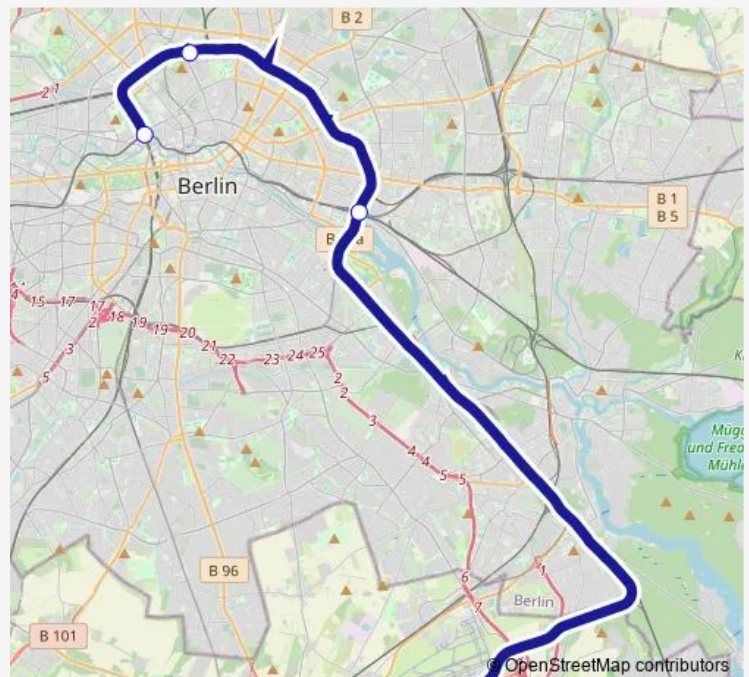

Direction

Flughafen Ber — S+U Lichtenberg Bhf (Berlin)

4 stops

[Open route schedule](#)

Flughafen Ber

S Schöneweide Bhf (Berlin)

S Ostkreuz Bhf (Berlin)

S+U Lichtenberg Bhf (Berlin)

Route schedule

Flughafen Ber — S+U Lichtenberg Bhf (Berlin)

Monday 05:58-18:58

Tuesday 05:58-18:58

Wednesday 05:58-18:58

Thursday 05:58-18:58

Friday 05:58-18:58

Saturday 05:58-18:58

Sunday 05:58-18:58

Route info

Direction: Flughafen Ber

Stops: 4

Trip Duration: 0 hour 24 min

Direction

S+U Berlin Hauptbahnhof — Flughafen Ber

4 stops