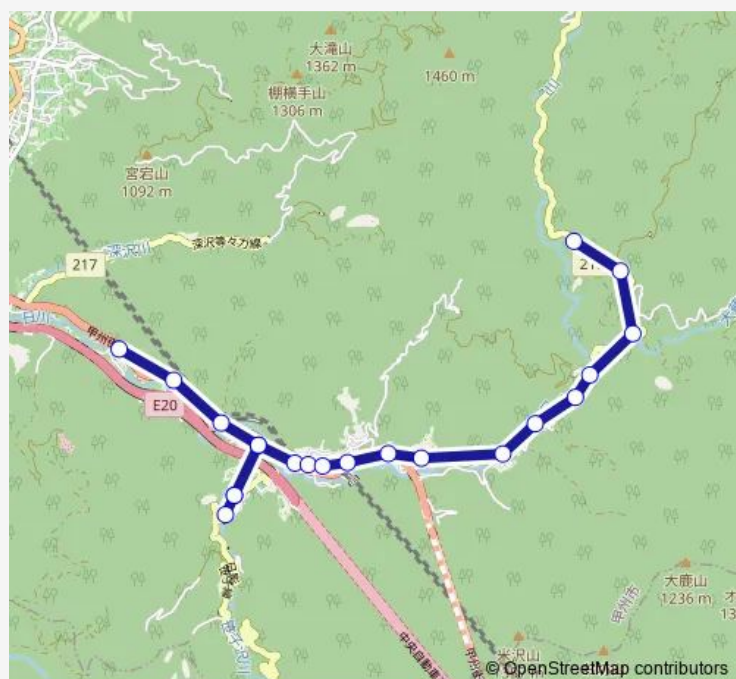

Bus 甲州市縦断線 10便 甲州市縦断線 10便(甲州市縦断線)

[Go to website](#)

Direction

共和 — 天目 (栖雲寺)

21 stops

[Open route schedule](#)

共和

志々久保

鶴瀬

笹子峠入口

日影 (甲州市)

日影上

日影 (甲州市)

笹子峠入口

大和小学校下

大和小学校

甲斐大和駅

古部入口

舟郷橋

水野田・丸林

景德院入口

下の平

福祉センター

竜門峡入口

日川溪谷レジャーセンター

大和天目山温泉

天目 (栖雲寺)

Route schedule

共和 — 天目 (栖雲寺)

Monday	16:50
Tuesday	16:50
Wednesday	16:50
Thursday	16:50
Friday	16:50
Saturday	16:50
Sunday	16:50

Route info

Direction: 共和

Stops: 21

Trip Duration: 0 hour 30 min

■ 甲州市縦断線 10便 — 甲州市縦断線 10便(甲州市縦断線)