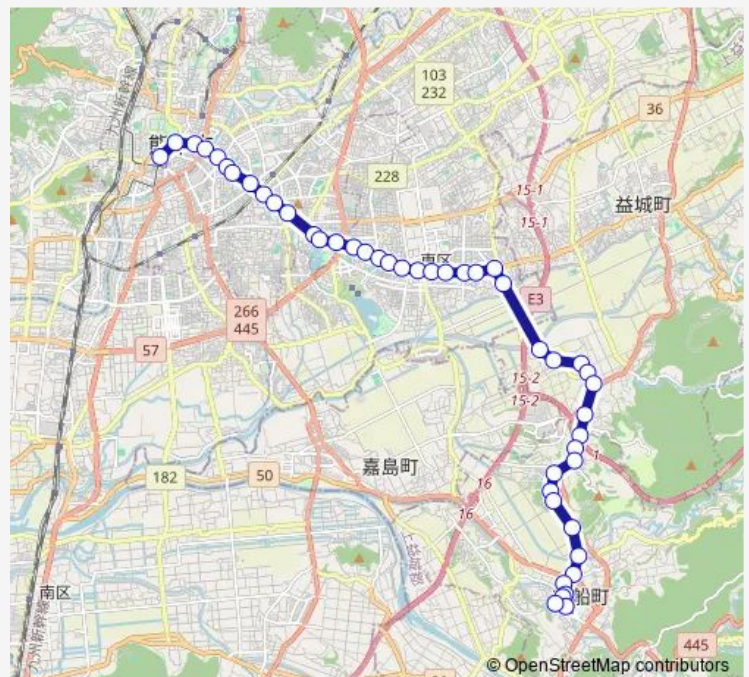

### Route schedule

桜町バスターミナル — 御船

Monday 09:00-19:30

Tuesday 09:00-19:30

Wednesday 09:00-19:30

Thursday 09:00-19:30

Friday 09:00-19:30

Saturday 08:45-19:30

### Route info

Direction: 桜町バスターミナル

Stops: 46

Trip Duration: 0 hour 55 min

■ L5-1 : 桜町バスターミナル→健軍 ~ 東無田→御船

昭和町 ( 県道 )

桜木小学校入口

秋津薬局前