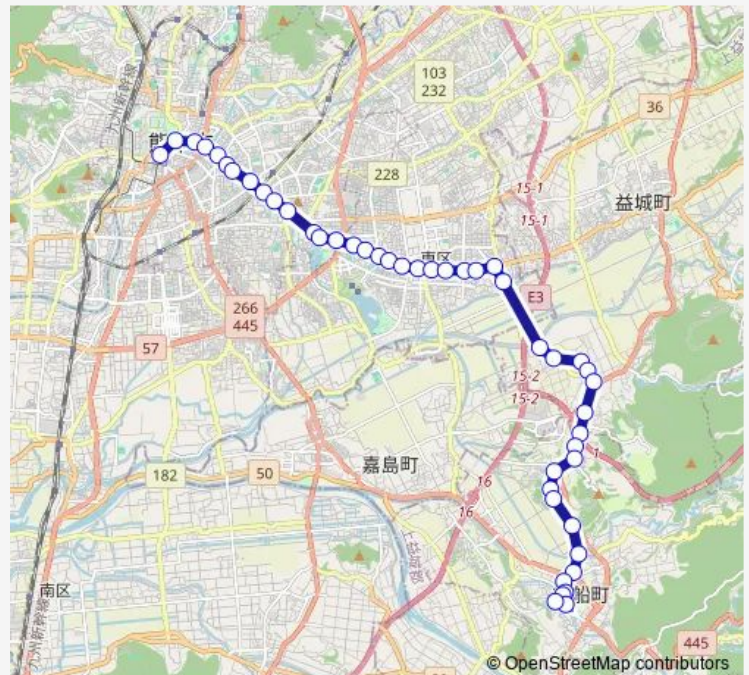

通町筋

水道町

九品寺交差点

交通局前

九州学院前

味噌天神 (電車通り)

水前寺駅通り

国府

健軍電停前

秋津入口 (県道)

秋津新町 (県道)

Route schedule

桜町バスターミナル — 御船

Monday 09:00-19:30

Tuesday 09:00-19:30

Wednesday 09:00-19:30

Thursday 09:00-19:30

Friday 09:00-19:30

Saturday 08:45-19:30

Sunday 10:35-19:30

Route info

Direction: 桜町バスターミナル

Stops: 46

Trip Duration: 0 hour 55 min

■ L5-1 : 桜町バスターミナル→健軍 ~ 東無田→御船

昭和町 (県道)

桜木小学校入口

秋津薬局前

沼山津神社前 (県道28号)

沼山津

東無田入口

下原 (東牟田)