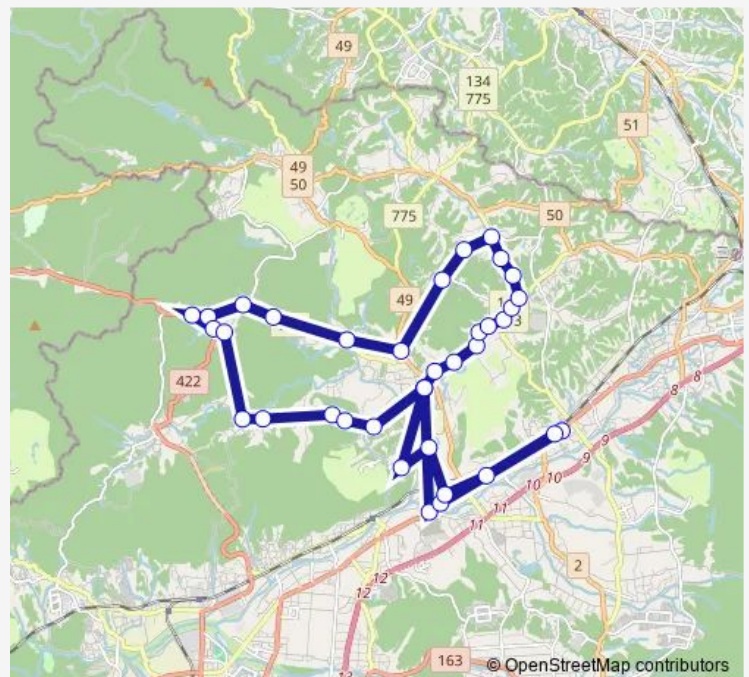

### Route schedule

阿山支所 — 阿山支所

Monday 09:52-14:48

Tuesday 09:52-14:48

Wednesday 09:52-14:48

Thursday 09:52-14:48

Friday 09:52-14:48

Saturday —

### Route info

Direction: 阿山支所

Stops: 37

Trip Duration: 1 hour 10 min

■ 阿山行政サービス巡回車 丸柱河合線

モクモク手づくりファーム前

湯舟コミュニティセンター前

阿山中学校前

## Direction

阿山支所 — 阿山支所

37 stops

[Open route schedule](#)

阿山支所

大江 土穴

波敷野 東

波敷野 西

## Route info

Direction: 阿山支所

Stops: 37

Trip Duration: 1 hour 10 min

馬田

薬師寺前

阿山支所

阿山ハイツ