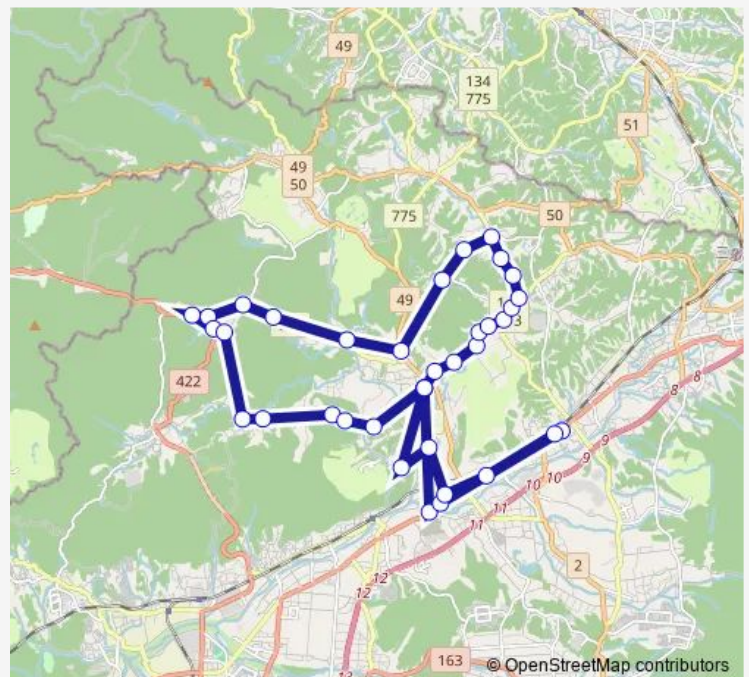

Thursday 09:52-14:48

Friday 09:52-14:48

Saturday —

Sunday —

Route info

Direction: 阿山支所

Stops: 37

Trip Duration: 1 hour 10 min

丸柱上出

丸柱向出

県窯業試験場

音羽西

音羽東

波敷野 西

波敷野 東

大江 土穴

Monday 08:24-13:25

Tuesday 08:24-13:25

Wednesday 08:24-13:25

Thursday 08:24-13:25

Friday 08:24-13:25

Saturday —

Sunday —

Route info

Direction: 阿山支所

Stops: 37

Trip Duration: 1 hour 10 min

馬田

薬師寺前

阿山支所

阿山ハイツ

川合橋北詰