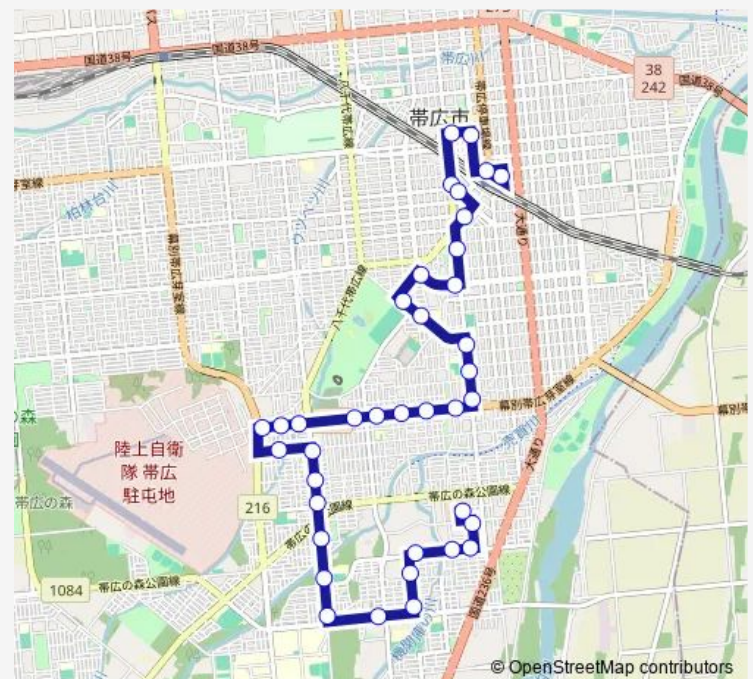

Thursday 07:41-17:56

Friday 07:41-17:56

Saturday 09:26-17:56

Sunday 09:26-17:56

Route info

Direction: イトーヨーカドー前

Stops: 38

Trip Duration: 0 hour 41 min

Route info

Direction: 帯広駅バスターミナル

Stops: 38

Trip Duration: 0 hour 41 min

別府団地前

南町中学校入口

西15条37丁目

稲田小学校前