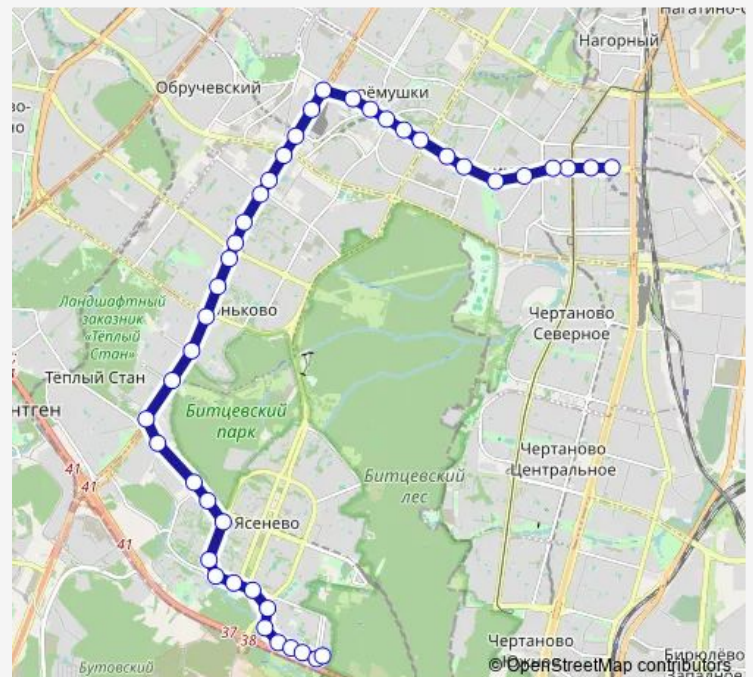

Проезд Карамзина, 5

9-й микрорайон Ясенева

Проезд Карамзина, 1

Голубинская улица, 24

Ясеновский лесопарк

Детская поликлиника

Вильнюсская улица

Вильнюсская улица, 8

Вильнюсская улица, 3

Новоясеновский проспект, 12

Новоясеновский проспект, 8

Метро «Тёплый Стан»

Метро «Тёплый Стан»

Палеонтологический институт

Новоконьково

Метро «Коньково»

Коньково

Route schedule

Проезд Карамзина — Метро «Варшавская»

Monday	—
Tuesday	—
Wednesday	—
Thursday	—
Friday	—
Saturday	06:16-23:25
Sunday	06:16-23:25

Route info

Direction: Проезд Карамзина

Stops: 44

Trip Duration: 1 hour 5 min

■ т72 — Проезд Карамзина - Метро «Варшавская»

Ледовый каток

Метро «Беляево»

Метро «Беляево»

Деревлёво

Улица Бутлерова

Центр рентгенорадиологии

Метро «Калужская» (южный вход)