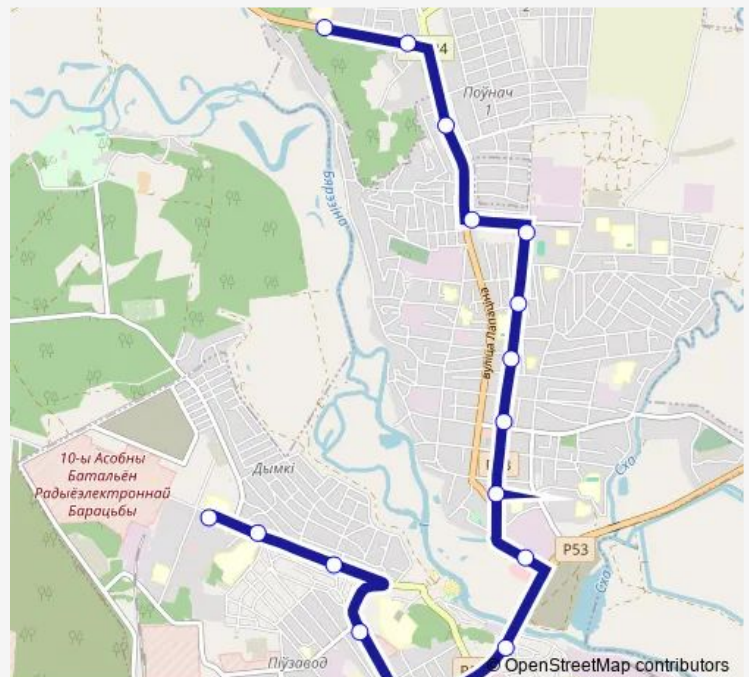

13-я школа

Улица Толстикова

Памятник экипажу Павла Рака

Торговый центр Корона

1-я поликлиника

Рынок

улица Урицкого

9-я школа

Tuesday 06:32-22:53

Wednesday 06:32-22:53

Thursday 06:32-22:53

Friday 06:32-22:53

Saturday 06:32-22:53

Sunday 06:32-22:53

**Route info**

Direction: Лядище

Stops: 17

Trip Duration: 0 hour 33 min

■ 1008TK (8a)

**BusMaps**

## Direction

Районная больница — Лядице

15 stops

[Open route schedule](#)

Районная больница

Санаторий Березина

Лесхоз

Завод текстильных материалов (Белкоопсоюз)