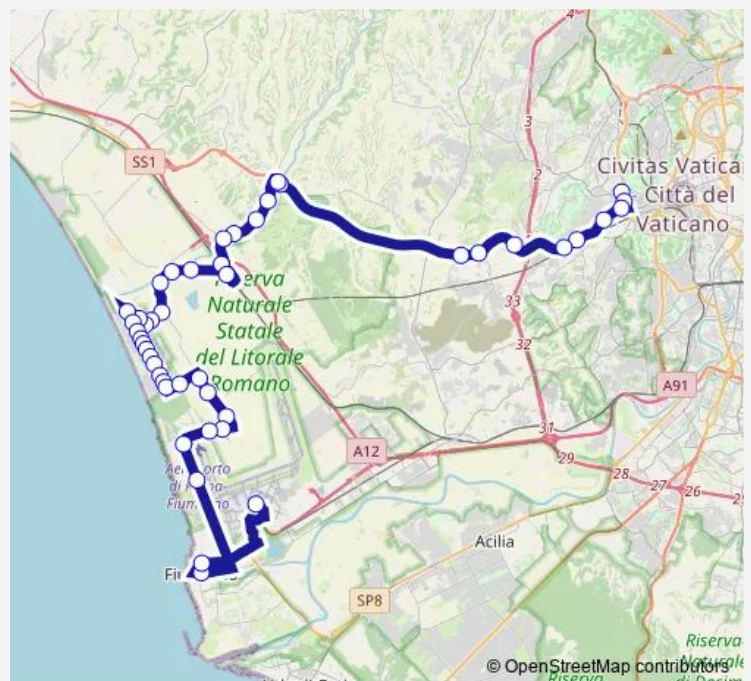

Roma | Via F.le Mezzaluna (Centro Breccia) # f10975

Roma | Via F.le Mezzaluna Via Muratella # f10976

Fiumicino | Maccarese-Fregene FS # f000036

Fiumicino | Via Muratella Via Corona Australe # f10978

Fiumicino | Viale Castel S. Giorgio (Maccarese) # f10979

Fiumicino | Viale Castel S. Giorgio (Stadio) # f10980

Fiumicino | Viale Castel S. Giorgio Via Tirrenia # f10981

Fiumicino | Viale Pineta Via Ortona # f10982

Route schedule

Roma | Capolinea Cornelia # f1 — Fiumicino | Aeroporto (Terminal 1) # f10921

Monday	06:15-20:35
Tuesday	06:15-20:35
Wednesday	06:15-20:35
Thursday	06:15-20:35
Friday	06:15-20:35
Saturday	07:45
Sunday	—

Route info

Direction: Roma | Capolinea Cornelia # f1

Stops: 46

Trip Duration: 1 hour 30 min