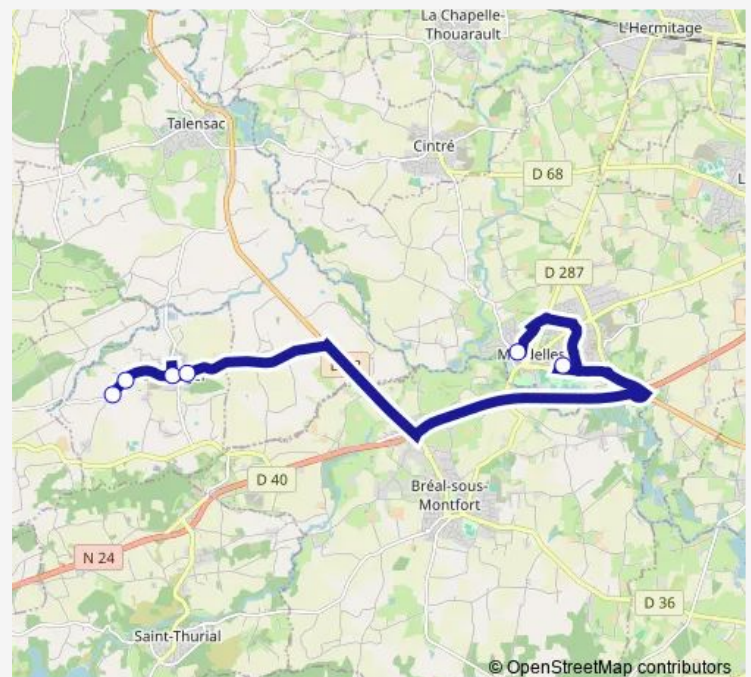

Morvan Lebesque

Collège St-Yves

Route schedule

Breil — Collège St-Yves

Monday 07:45

Tuesday 07:45

Wednesday 07:45

Thursday 07:45

Friday 07:45

Saturday —

Sunday —

Route info

Direction: Breil

Stops: 6

Trip Duration: 0 hour 30 min

**Ts35 — Mordelles (Morvan Lebesque) <> Le Verger (Breil)****BusMaps**

Direction

Morvan Lebesque — Breil

6 stops

[Open route schedule](#)

Morvan Lebesque

Collège St-Yves

La Lande Basse

Le Verger Eglise

Trip Duration: 0 hour 24 min

Direction

La Lande Basse — Collège St-Yves

5 stops

[Open route schedule](#)

La Lande Basse

Le Verger Eglise

Bouvrais