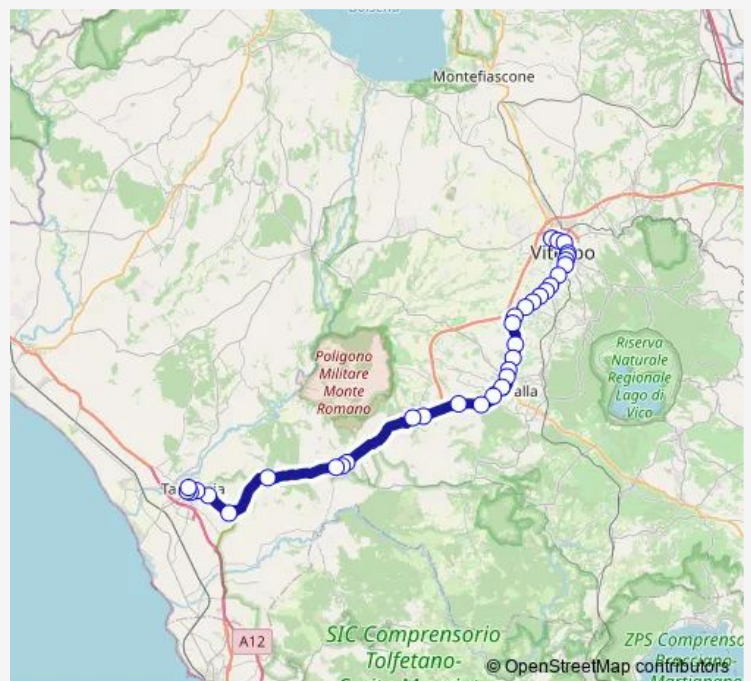

Route schedule

VITERBO | Riello # f641 — Tarquinia Barriera S.Giusto # f7521

Monday	14:30
Tuesday	14:30
Wednesday	14:30
Thursday	14:30
Friday	14:30
Saturday	06:55-17:25
Sunday	16:35

Route info

Direction: VITERBO | Riello # f641

Stops: 35

Trip Duration: 1 hour 0 min

Viterbo - Tarquinia # BI014a

VETRALLA | Via Aurelia Nord (Dogane) # f823

VETRALLA | Via Aurelia Nord Str. Poggio Cilli # f824

VETRALLA | Via Aurelia Nord Via Laghetti # f825