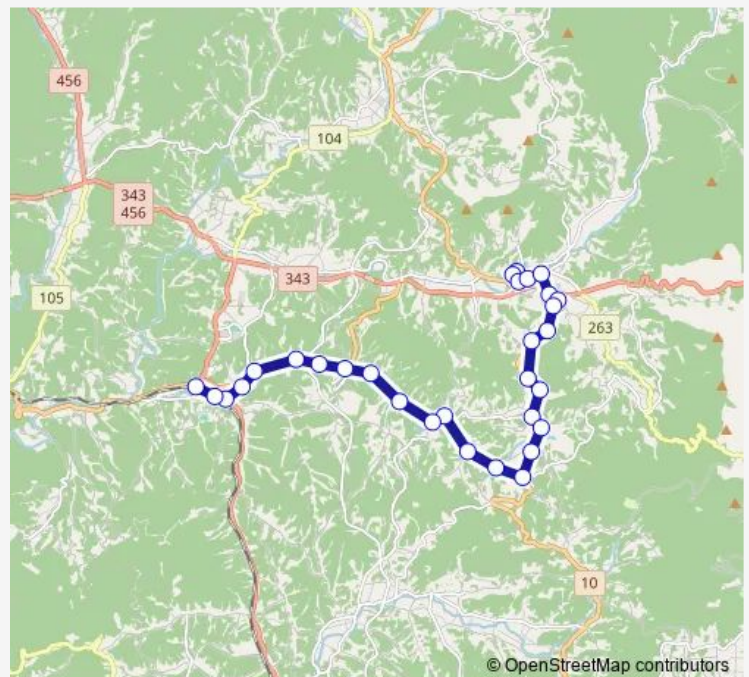

### Route schedule

バスセンター — 摺沢駅前

Monday 09:15-15:50

Tuesday 09:15-15:50

Wednesday 09:15-15:50

Thursday 09:15-15:50

Friday 09:15-15:50

Saturday 15:50

### Route info

Direction: バスセンター

Stops: 30

Trip Duration: 0 hour 27 min

界田 [ 一関市大東町 ]

滝

木工団地入口

上摺沢