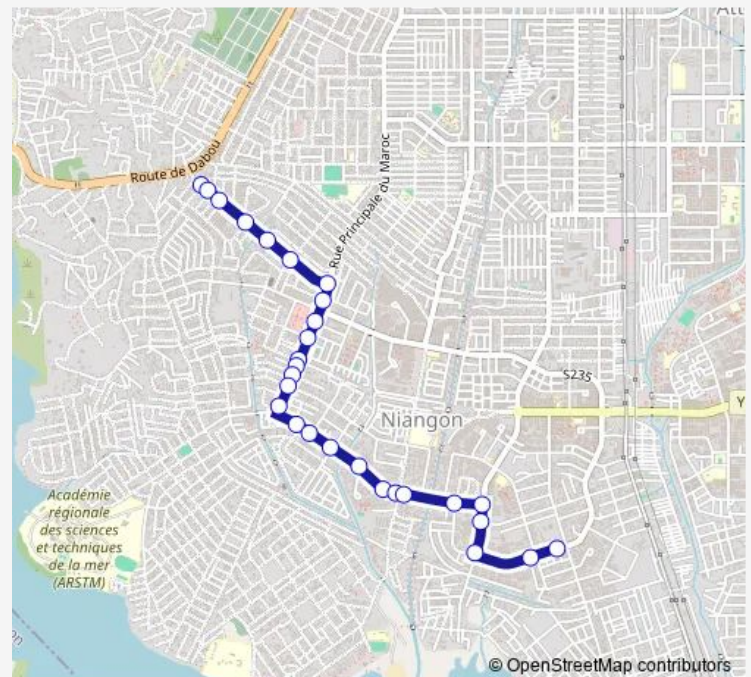

Bus woro woro : Marché Bagnon ↔ Terminus 27

[Go to website](#)

Direction

Marché Bagnon — Terminus 27 Niangon Sud à Gauche

28 stops

[Open route schedule](#)

Marché Bagnon

Espace Médical Eden

Thursday 06:00

Friday 06:00

Saturday 06:00

Sunday 06:00

Route info

Direction: Marché Bagnon

Stops: 28

Trip Duration: 0 hour 26 min

woro woro : Marché Bagnon ↔ Terminus 27

BusMaps

Pharmacie des Espérances

Super Sonia

Carrefour à droite

Carrefour à gauche

Centre Social

Allocodrome

Terminus 27 Niangon Sud à Gauche

Direction

Terminus 27 Niangon Sud à Gauche — Marché Bagnon

24 stops

[Open route schedule](#)

Terminus 27 Niangon Sud à Gauche

Allocodrome

Centre Social