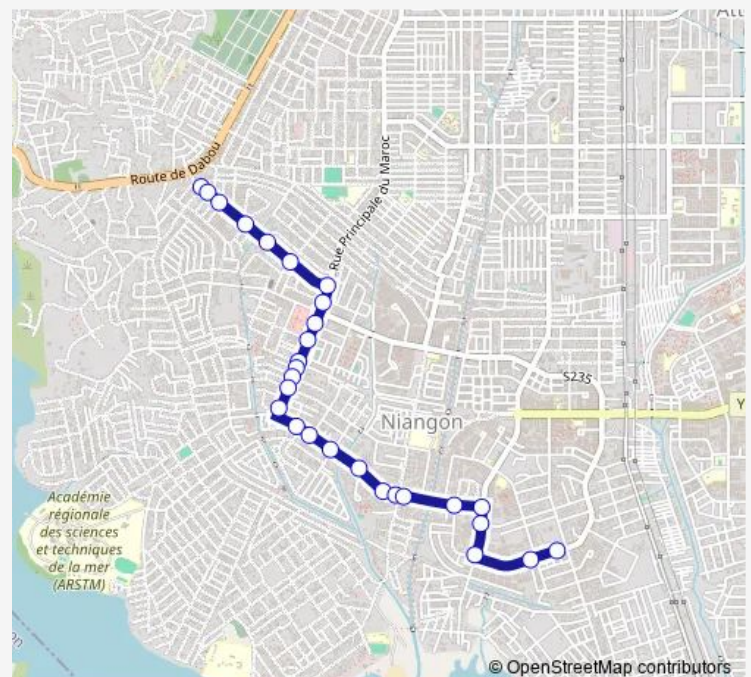

Bus woro woro : Marché Bagnon ↔ Terminus 27

[Go to website](#)

Direction

Marché Bagnon — Terminus 27 Niangon Sud à Gauche

28 stops

[Open route schedule](#)

- Marché Bagnon
- Espace Médical Eden
- Paris baguette
- Immeuble Lièvre Rouge
- Ecole primaire la prairie
- Collège Atlantique-2
- Carrefour Lièvre Rouge
- Lubafrique
- Brouette
- Station First Petroleum
- Carrefour Super marché
- Panneau
- Portail Caféier
- Saint Chamel
- Carrefour Académie
- Caistab
- Carrefour Internat
- Carrefour Jatak
- Carrefour Délice
- CIE Lokoua
- Carrefour Lokoia

Route schedule

Marché Bagnon — Terminus 27 Niangon Sud à Gauche

Monday	06:00
Tuesday	06:00
Wednesday	06:00
Thursday	06:00
Friday	06:00
Saturday	06:00
Sunday	06:00

Route info

Direction: Marché Bagnon

Stops: 28

Trip Duration: 0 hour 26 min

woro woro : Marché Bagnon ↔ Terminus 27

BusMaps

Pharmacie des Espérances

Super Sonia

Carrefour à droite

Carrefour à gauche

Centre Social

Allocodrome

Terminus 27 Niangon Sud à Gauche

Direction

Terminus 27 Niangon Sud à Gauche — Marché Bagnon

24 stops

[Open route schedule](#)

Terminus 27 Niangon Sud à Gauche

Allocodrome