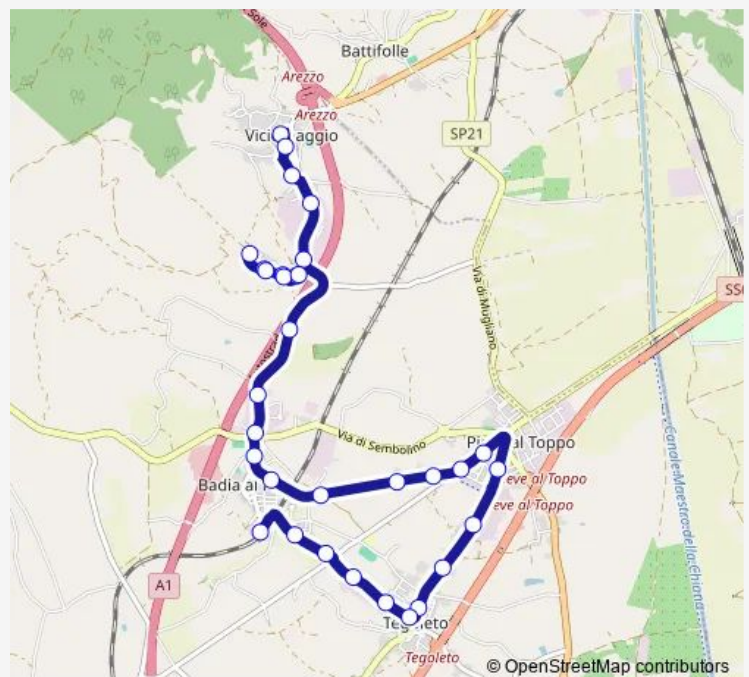

Tuori Paese

Tuori Di Fr. Incr. Via Costa Vecchia

Tuori Via Della Costa Nuova Di Fr. Nc.28

Tuori Via Della Costa Nuova Nc.1

Cimitero Tuori

Badia Al Pino Di Fronte Dimar Nc. 32

Badia Al Pino Rotonda Nc. 5

S.C.Dei Boschi Cimitero

S.C.Dei Boschi (Ex Concess. Autowagon)

S.C.Dei Boschi Al Nc. 32 (Boscovivo)

Via Dei Boschi Di Fronte Nc.93

S.C.Dei Boschi Al Nc. 120

Via Della Piscina Nc.148

Route schedule

Viciomaggio Via Del Cantone — Badia Al Pino Stazione

Monday	07:10-19:56
Tuesday	07:10-19:56
Wednesday	07:10-19:56
Thursday	07:10-19:56
Friday	07:10-19:56
Saturday	07:10-19:56
Sunday	—

Route info

Direction: Viciomaggio Via Del Cantone

Stops: 32

Trip Duration: 0 hour 18 min

■ LS1N — Navetta Badia Al Pino-Viciomaggio-Battifolle-Pieve Al Toppo-Tegoleto-Badia Al Pino

Via Della Piscina (Simply)

P.Ve Al Toppo Al Km. 134,19

Ss.73 Al Km.133,600 Di Fronte Del Tongo

Ss.73 Al Km. 133,250