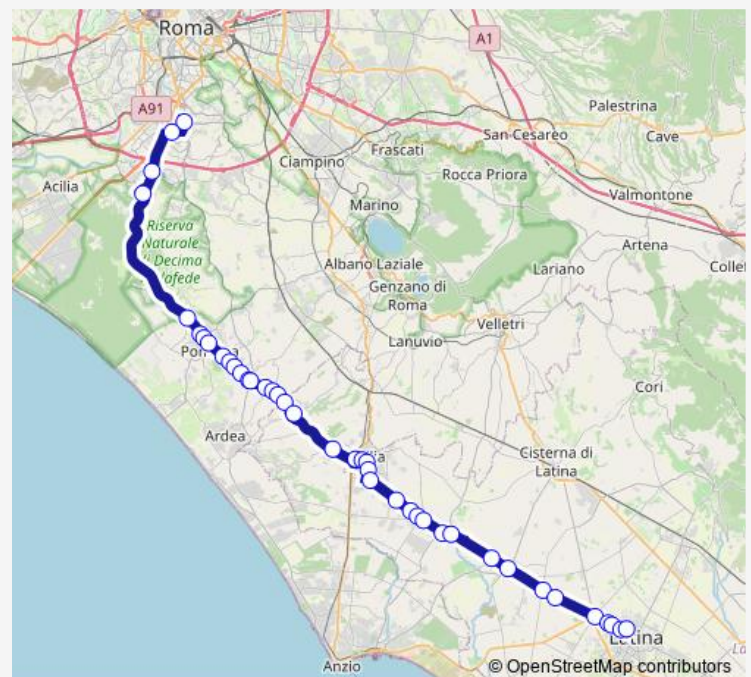

Aprilia | Via Pontina Vecchia (Torre Bruna) # f2721

Aprilia | Via Rutuli (Casalazzara) # f2722

Aprilia | Via Pontina Via Vallelata # f2724

Aprilia | Stazione FS # f2726

Route schedule

Roma | Laurentina (Metro B) # f2693 — Latina | Terminal Bus # f3092

Monday 09:30-17:00

Tuesday 09:30-17:00

Wednesday 09:30-17:00

Thursday 09:30-17:00

Friday 09:30-17:00

Saturday 11:25-17:00

Sunday —

Route info

Direction: Roma | Laurentina (Metro B) # f2693

Stops: 40

Trip Duration: 1 hour 28 min

■ Lt906d — Roma Laurentina - Latina # Lt906d

Aprilia | Piazza Repubblica # f2727

Aprilia | Via De Gasperi # f2728

Aprilia | Ist. superiore Carlo E Nello Rosselli # f2736