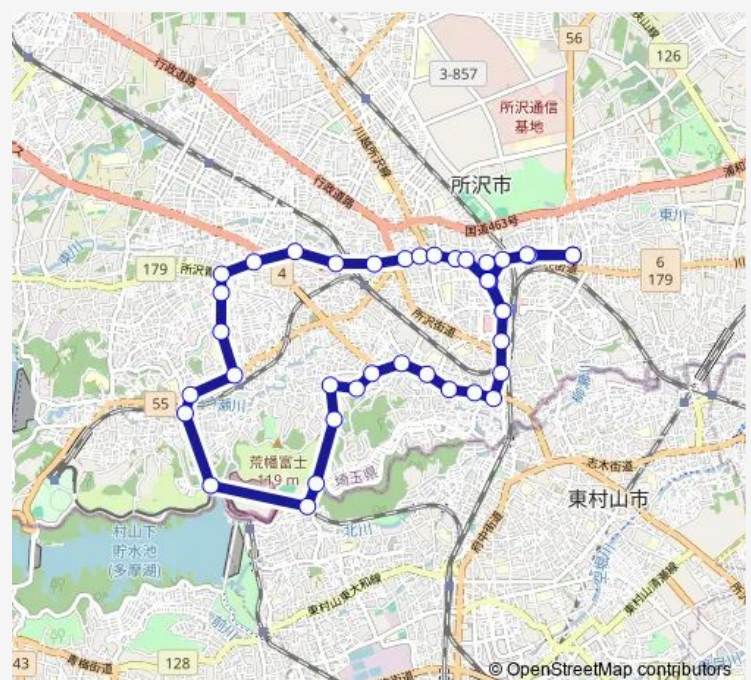

西武園ゆうえんち駅 (ところバス)

山口民俗資料館 (ところバス)

山口城跡 (ところバス)

Route schedule

保健センター (ところバス) — 保健センター (ところバス)

Monday 09:35-17:15

Tuesday 09:35-17:15

Wednesday 09:35-17:15

Thursday 09:35-17:15

Friday 09:35-17:15

Saturday 09:35-17:15

Sunday 09:35-17:15

Route info

Direction: 保健センター (ところバス)

Stops: 40

Trip Duration: 1 hour 15 min

■ 吾妻循環 (右回り)

下山口駅入口 (ところバス)

山口まちづくりセンター (ところバス)

桜田 (ところバス)

小手指南 (ところバス)

大六天 (ところバス)

上新井 (ところバス)

六所神社入口 (ところバス)