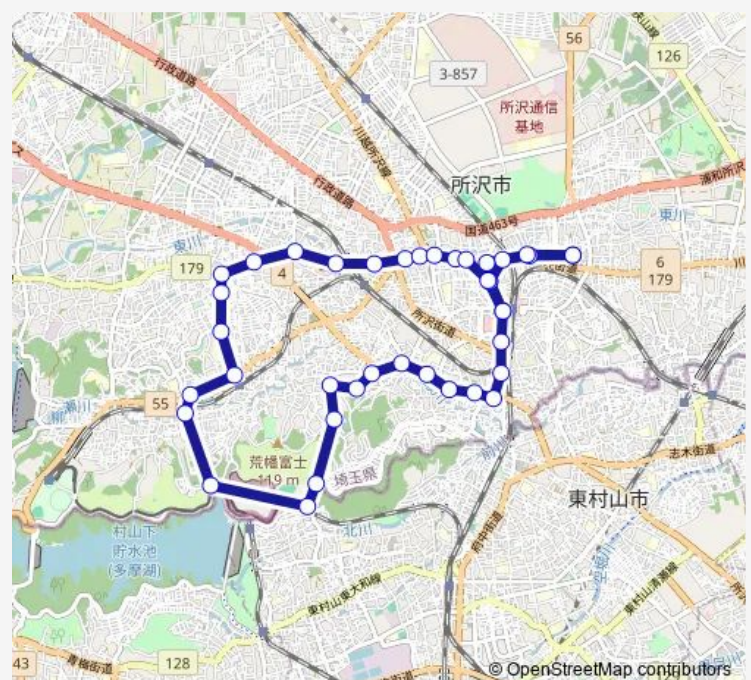

### Route schedule

保健センター ( ところバス ) — 保健センター ( ところバス )

Monday 09:35-17:15

Tuesday 09:35-17:15

Wednesday 09:35-17:15

Thursday 09:35-17:15

Friday 09:35-17:15

Saturday 09:35-17:15

### Route info

Direction: 保健センター ( ところバス )

Stops: 40

Trip Duration: 1 hour 15 min

■ 吾妻循環 ( 右回り )

下山口駅入口 (ところバス)

山口まちづくりセンター (ところバス)

桜田 (ところバス)