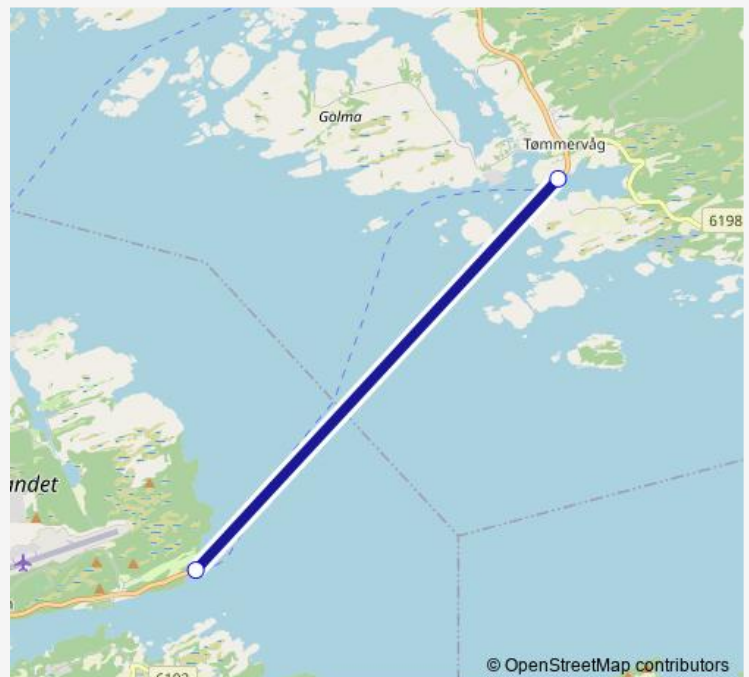

# Ferry 1063 Seivika-Tømmervåg

[Go to website](#)**Direction**

Tømmervåg ferjekai — Seivika ferjekai

2 stops

[Open route schedule](#)

Tømmervåg ferjekai

Seivika ferjekai

**Route schedule**

Tømmervåg ferjekai — Seivika ferjekai

Monday	05:20-24:00
Tuesday	05:20-24:00
Wednesday	05:20-24:00
Thursday	05:20-24:00
Friday	05:20-24:00
Saturday	07:00-23:00
Sunday	00:30-23:30

**Route info**

Direction: Tømmervåg ferjekai

Stops: 2

Trip Duration: 0 hour 25 min

1063 — Seivika-Tømmervåg

**Direction**

Seivika ferjekai — Tømmervåg ferjekai

2 stops

[Open route schedule](#)

Seivika ferjekai