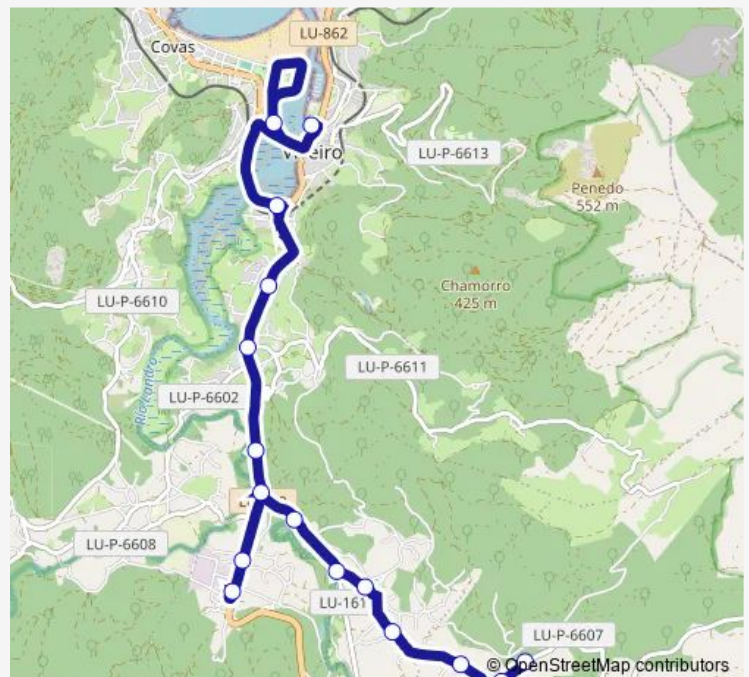

Bus Xg618020 Viveiro E.A.-Valcarria (igreja)

[Go to website](#)

Direction

Viveiro E.A. — Valcarria (Igrexa)

16 stops

[Open route schedule](#)

Viveiro E.A.

CEP Luís Tobío

Avd. Ferrol - Rexistro Da

Valdeflores

Magazos

RÍO Pedroso

Ponte Landrove

Camiño Igrexa

Cristo Landrove

Muiño (SAN Pedro)

Infanta

Escola (SAN Pedro)

Lamaceda (SAN Pedro)

Forxán (Valcarria)

Valado (Valcarria)

Valcarria (Igrexa)

Route schedule

Viveiro E.A. — Valcarria (Igrexa)

Monday	12:00
Tuesday	—
Wednesday	—
Thursday	12:00
Friday	—
Saturday	—
Sunday	—

Route info

Direction: Viveiro E.A.

Stops: 16

Trip Duration: 0 hour 15 min

■ Xg618020 — Viveiro E.A.-Valcarria (igreja)

Xg618020 Bus time schedules and route maps are available in an offline PDF at busmaps.com. Use the busmaps.com website to see live bus times, train schedule or subway schedule, and step-by-step directions for all public transit in Viveiro