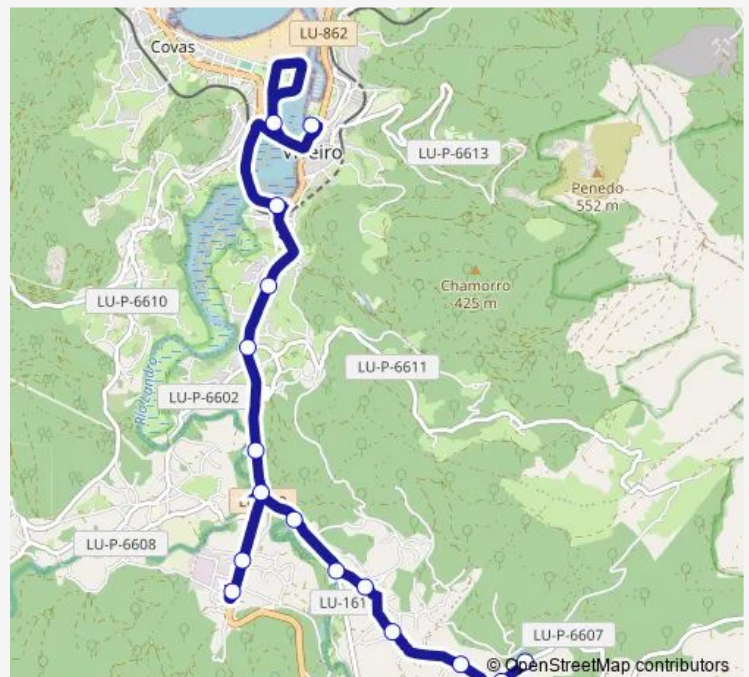

Bus XG618020 Viveiro E.A.-Valcarria (igreja)

[Go to website](#)

Direction

Viveiro E.A. — Valcarria (Igrexa)

16 stops

[Open route schedule](#)

Viveiro E.A.

CEP Luís Tobío

Avd. Ferrol - Rexistro Da

Valdeflores

Magazos

RÍO Pedroso

Ponte Landrove

Camiño Igrexa

Cristo Landrove

Muiño (SAN Pedro)

Infanta

Escola (SAN Pedro)

Lamaceda (SAN Pedro)

Forxán (Valcarria)

Valado (Valcarria)

Valcarria (Igrexa)

Route schedule

Viveiro E.A. — Valcarria (Igrexa)

Monday	12:00
Tuesday	—
Wednesday	—
Thursday	12:00
Friday	—
Saturday	—
Sunday	—

Route info

Direction: Viveiro E.A.

Stops: 16

Trip Duration: 0 hour 15 min

■ XG618020 — Viveiro E.A.-Valcarria (igreja)

XG618020 Bus time schedules and route maps are available in an offline PDF at busmaps.com. Use the busmaps.com website to see live bus times, train schedule or subway schedule, and step-by-step directions for all public transit in Viveiro