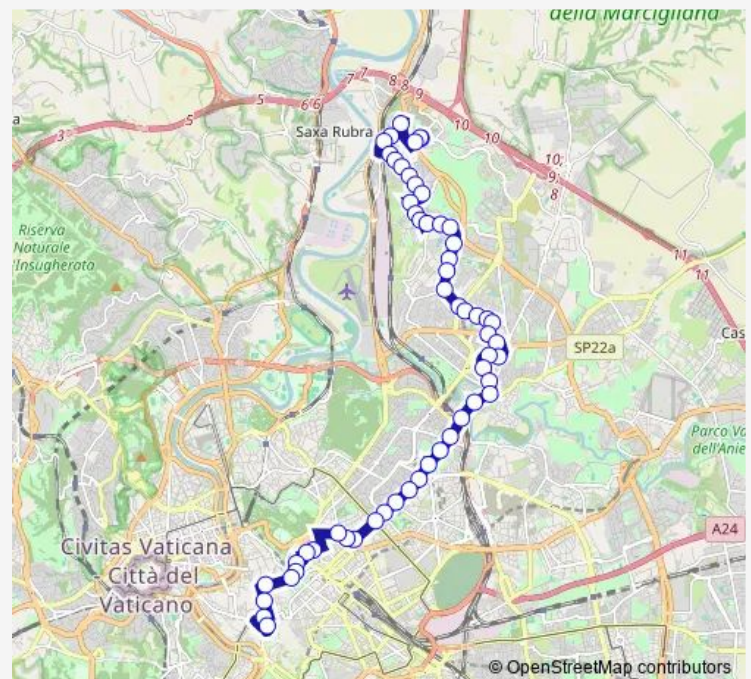

Direction

MONTEGIBERTO/PIAGGE — P.Za Venezia

56 stops

[Open route schedule](#)

MONTEGIBERTO/PIAGGE

MONTEGIBERTO/PIAGGE

MONTEGIBERTO/SERRAPETRONA

Rapagnano/Petritoli

Monte Cervialto/Fortis

Route schedule

MONTEGIBERTO/PIAGGE — P.Za Venezia

Monday	01:31-02:52 ⁺¹
Tuesday	01:31-02:52 ⁺¹
Wednesday	01:31-02:52 ⁺¹
Thursday	01:31-02:52 ⁺¹
Friday	01:31-02:52 ⁺¹
Saturday	01:31-02:52 ⁺¹
Sunday	01:31-02:52 ⁺¹

Route info

Direction: MONTEGIBERTO/PIAGGE

Stops: 56

Trip Duration: 0 hour 47 min

Monte Cervialto/Gualterio

Monte Cervialto/Valle Melaina

Isole Curzolane/Monte Bove

Isole Curzolane/Monte Petrella

Veneto/Emilia

Barberini (Ma)

Tritone/Barberini (Ma)

S. CLAUDIO

Corso/Minghetti

Plebiscito

P.Za Venezia

Direction