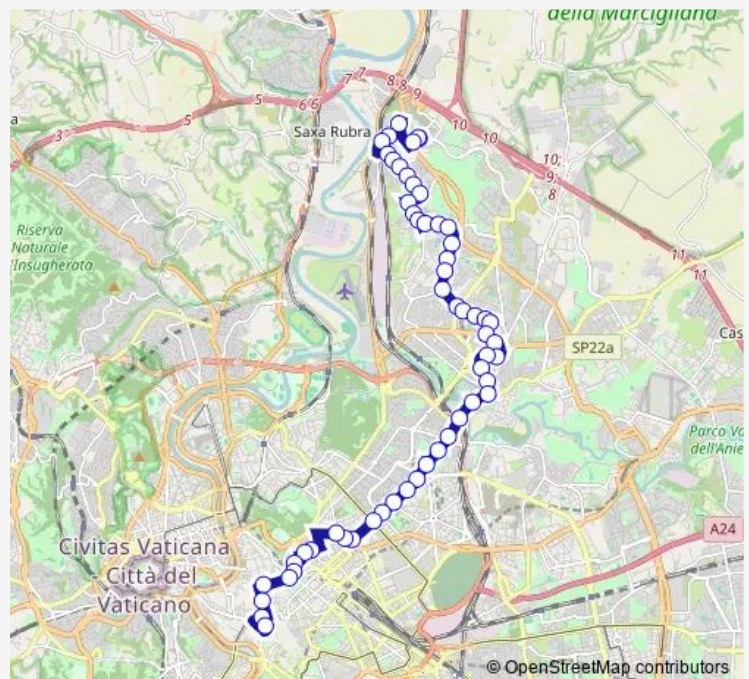

Bus n90

[Go to website](#)

Direction

Montegiberto/Piagge — P.Za Venezia

56 stops

[Open route schedule](#)

- Montegiberto/Piagge
- Montegiberto/Piagge
- Montegiberto/Serrapetrona
- Rapagnano/Petritoli
- S. Leo
- Incisa VAL D'Arno
- Radicofani/Monte S. Savino
- Radicofani/S. Gennaro
- Radicofani/S. Gimignano
- Radicofani/Capannori
- Russolillo/Vocazionisti
- Russolillo/Labia
- DE Filippo/Pica
- DE Filippo/Elmo
- DE Filippo/Pilotto
- Talli/Benti Bulgarelli
- Talli/Morelli
- Talli/DE Angelis
- Della Seta U.
- Vimercati/Ateneo Salesiano
- Monte Cervialto/Fortis

Route schedule

Montegiberto/Piagge — P.Za Venezia

Monday	01:31-02:52 ⁺¹
Tuesday	01:31-02:52 ⁺¹
Wednesday	01:31-02:52 ⁺¹
Thursday	01:31-02:52 ⁺¹
Friday	01:31-02:52 ⁺¹
Saturday	01:31-02:52 ⁺¹
Sunday	01:31-02:52 ⁺¹

Route info

Direction: Montegiberto/Piagge

Stops: 56

Trip Duration: 0 hour 43 min

■ n90

BusMaps

Monte Cervialto/Gualterio

Monte Cervialto/Valle Melaina

Monday	01:28-02:48 ⁺¹
Tuesday	01:28-02:48 ⁺¹
Wednesday	01:28-02:48 ⁺¹
Thursday	01:28-02:48 ⁺¹
Friday	01:28-02:48 ⁺¹
Saturday	01:28-02:48 ⁺¹
Sunday	01:28-02:48 ⁺¹

Route info

Direction: P.Za Venezia

Stops: 53