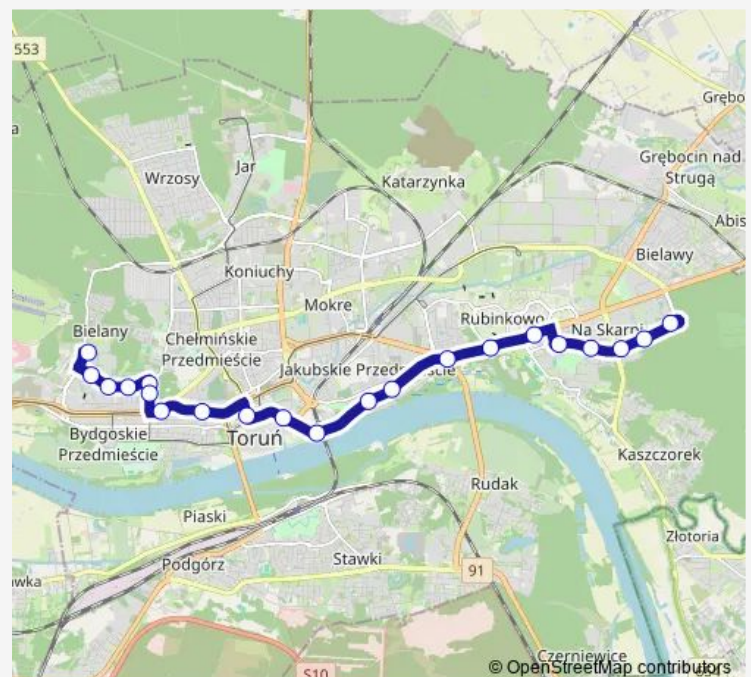

Saturday 03:20-04:10

Sunday 03:20-04:10

Route info

Direction: Olimpijska P&R

Stops: 25

Trip Duration: 0 hour 35 min

N90

Szosa Okrężna

Łukasiewicza

Szosa Bydgoska

Motoarena

Direction

Uniwersytet — Olimpijska P&R

21 stops

[Open route schedule](#)

Uniwersytet

Plac św. Katarzyny

Dworzec Miasto

Gołębia

Targowa

Plac Daszyńskiego

Rydygiera

Jamontta

Ślaskiego

Route info

Direction: Uniwersytet

Stops: 21

Trip Duration: 0 hour 30 min

Direction

Olimpijska P&R — Uniwersytet

23 stops

[Open route schedule](#)