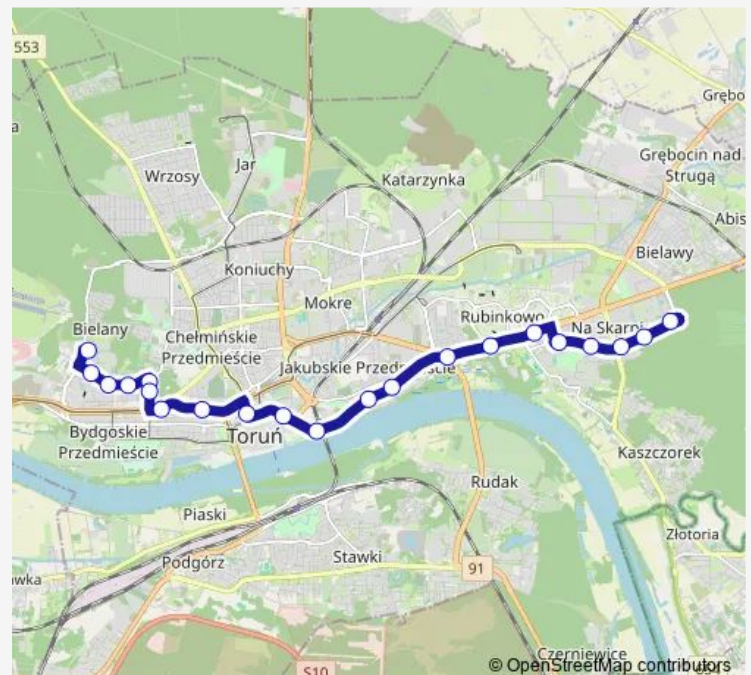

Saturday 03:20-04:10

Sunday 03:20-04:10

Route info

Direction: Olimpijska P&R

Stops: 25

Trip Duration: 0 hour 35 min

Szosa Okrężna

Łukasiewicza

Szosa Bydgoska

Motoarena

Direction

Uniwersytet — Olimpijska P&R

21 stops

[Open route schedule](#)

Uniwersytet

Szosa Okrężna

Dworzec Miasto

Gołębia

Targowa

Plac Daszyńskiego

Rydygiera

Jamontta

Ślaskiego

Wyszyńskiego

Route info

Direction: Uniwersytet

Stops: 21

Trip Duration: 0 hour 29 min

Direction

Olimpijska P&R — Uniwersytet

23 stops

[Open route schedule](#)