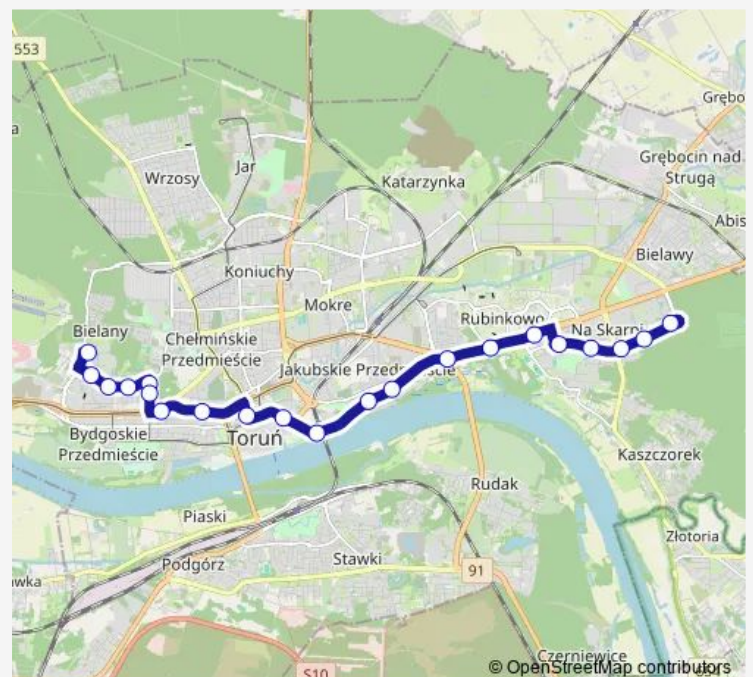

Direction

Olimpijska P&R 01 — Uniwersytet 01

23 stops

[Open route schedule](#)

Olimpijska P&R 01

Kosynierów Kośc. 04

Ligi Polskiej 04

Wyszyńskiego 04

Aula UMK 01

Route schedule

Olimpijska P&R 01 — Uniwersytet 01

Monday	23:16-02:30 ⁺¹
Tuesday	23:16-02:30 ⁺¹
Wednesday	23:16-02:30 ⁺¹
Thursday	23:16-02:30 ⁺¹
Friday	23:16-02:30 ⁺¹
Saturday	23:16-02:30 ⁺¹
Sunday	23:16-02:30 ⁺¹

Route info

Direction: Olimpijska P&R 01

Stops: 23

Trip Duration: 0 hour 33 min

N90 — Olimpijska P&R -> Uniwersytet-N90

Szosa Okrężna 01

Uniwersytet 01

Direction

Uniwersytet 02 — Olimpijska P&R 01

21 stops

[Open route schedule](#)

Uniwersytet 02

Szosa Okrężna 02

Aula UMK 02

Akademiki 02

Od Nowa 05