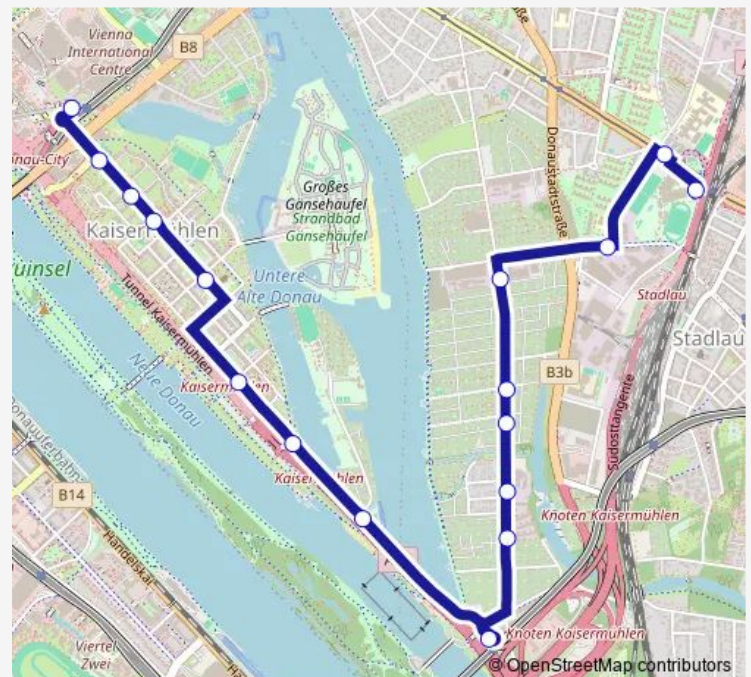

Direction

Kaisermühlen-VIC U — Erzherzog-Karl-Straße S

17 stops

[Open route schedule](#)

- Kaisermühlen-VIC U
- Schüttaustraße
- Goethehof
- Schödlbergergasse
- Schüttauplatz
- Harrachgasse
- Neue Donau Mitte
- Dampfschiffhaufen
- Donaustadtbrücke U
- Fischergrund
- Eisstoßgasse
- Siedlung Sonnheim
- Siedlung Einigkeit
- Veitschiweg
- Schreinerweg
- Polgarstraße
- Erzherzog-Karl-Straße S

Route schedule

Kaisermühlen-VIC U — Erzherzog-Karl-Straße S

Monday	—
Tuesday	—
Wednesday	—
Thursday	—
Friday	—
Saturday	01:09-04:39
Sunday	01:09-04:39

Route info

Direction: Kaisermühlen-VIC U

Stops: 17

Trip Duration: 0 hour 14 min

■ N90 — Erzherzog-Karl-Straße - Kaisermühlen-Vic

Direction

Erzherzog-Karl-Straße S — Kaisermühlen-VIC U

18 stops

[Open route schedule](#)

Erzherzog-Karl-Straße S

Smolagasse

Schreinerweg

Erzherzog-Karl-Straße S — Kaisermühlen-VIC U

Monday	—
Tuesday	—
Wednesday	—
Thursday	—
Friday	—
Saturday	01:24-04:24
Sunday	01:24-04:24

Route info

Direction: Erzherzog-Karl-Straße S

Stops: 18

Trip Duration: 0 hour 13 min