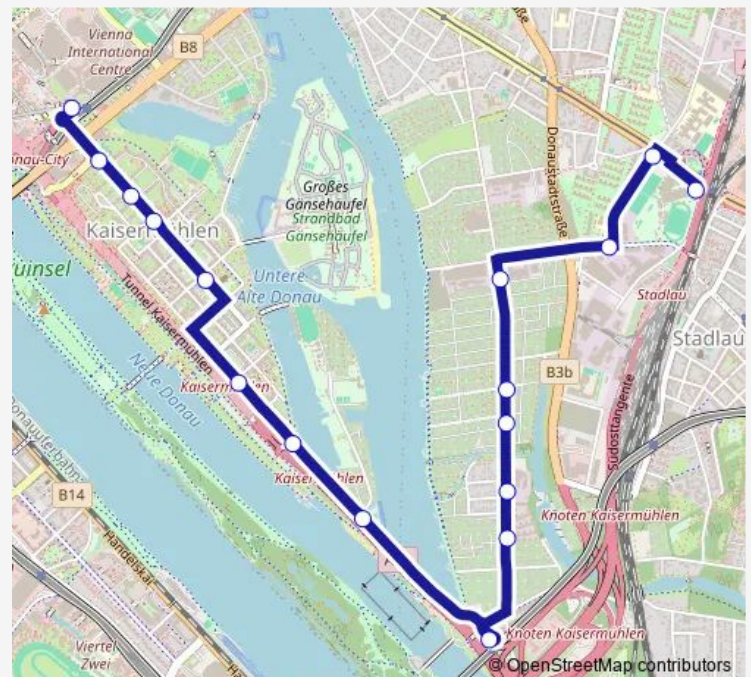

Bus N90 Erzherzog-Karl-Straße - Kaisermühlen-Vic

[Go to website](#)

Direction

Kaisermühlen-VIC U — Erzherzog-Karl-Straße S

17 stops

[Open route schedule](#)

- Kaisermühlen-VIC U
- Schüttaustraße
- Goethehof
- Schödlbergergasse
- Schüttauplatz
- Harrachgasse
- Neue Donau Mitte
- Dampfschiffhaufen
- Donaustadtbrücke U
- Fischergrund
- Eisstoßgasse
- Siedlung Sonnheim
- Siedlung Einigkeit
- Veitschiweg
- Schreinerweg
- Polgarstraße
- Erzherzog-Karl-Straße S

Route schedule

Kaisermühlen-VIC U — Erzherzog-Karl-Straße S

Monday	—
Tuesday	—
Wednesday	—
Thursday	—
Friday	—
Saturday	01:09-04:39
Sunday	01:09-04:39

Route info

Direction: Kaisermühlen-VIC U

Stops: 17

Trip Duration: 0 hour 14 min

■ N90 — Erzherzog-Karl-Straße - Kaisermühlen-Vic

Direction

Erzherzog-Karl-Straße S — Kaisermühlen-VIC U

18 stops

[Open route schedule](#)

Erzherzog-Karl-Straße S

Smolagasse

Schreinerweg

Erzherzog-Karl-Straße S — Kaisermühlen-VIC U

Monday	—
Tuesday	—
Wednesday	—
Thursday	—
Friday	—
Saturday	01:24-04:24
Sunday	01:24-04:24

Route info

Direction: Erzherzog-Karl-Straße S

Stops: 18

Trip Duration: 0 hour 13 min