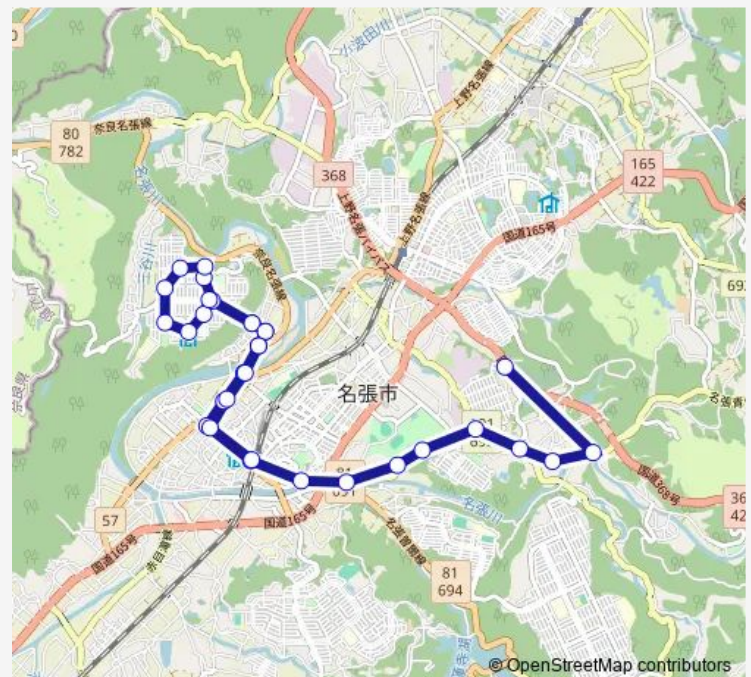

### Route schedule

Megaドンキuny名張店 — 名張駅前

Monday 05:30-16:10

Tuesday 05:30-16:10

Wednesday 05:30-16:10

Thursday 05:30-16:10

Friday 05:30-16:10

Saturday 06:18-21:10

### Route info

Direction: Megaドンキuny名張店

Stops: 32

Trip Duration: 0 hour 49 min

■ 梅が丘線

BusMaps

梅が丘南四番町

梅が丘南三番町

名張駅前