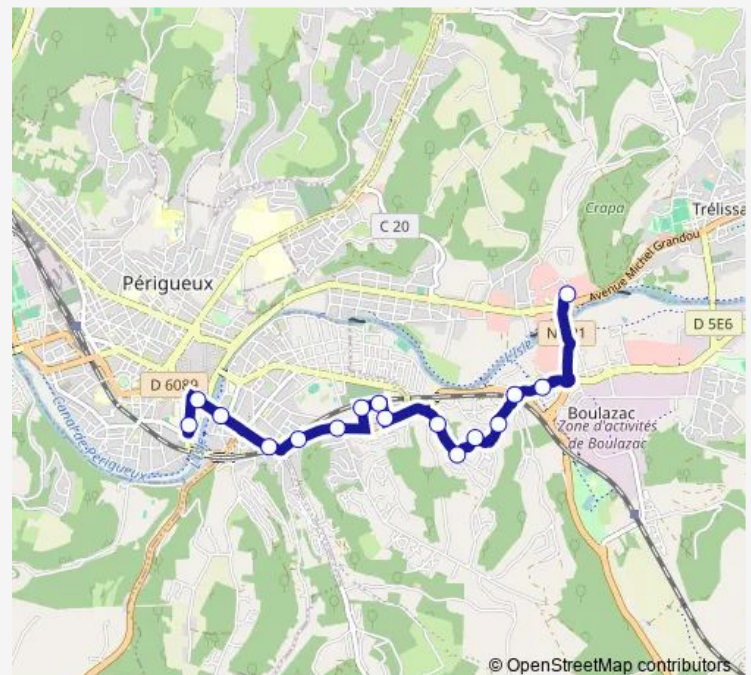

Croix Bertrix

Gare St-Georges

St-Georges

Centre de la Communication

Hoche

Pl. du 8 mai

Route schedule

La Feuilleraie — Pl. du 8 mai

Monday 08:43-16:36

Tuesday 08:43-16:36

Wednesday 08:43-18:11

Thursday 08:43-16:36

Friday 08:43-16:36

Saturday 08:43-14:28

Sunday 08:43-14:28

Route info

Direction: La Feuilleraie

Stops: 18

Trip Duration: 0 hour 23 min

Direction

Pl. du 8 mai — Lesparat

15 stops

[Open route schedule](#)

Pl. du 8 mai

Thursday 08:19-19:10

Friday 08:19-19:10

Saturday 08:19-18:22

Sunday 08:19-18:22

Route info

Direction: Pl. du 8 mai

Stops: 16

Trip Duration: 0 hour 20 min