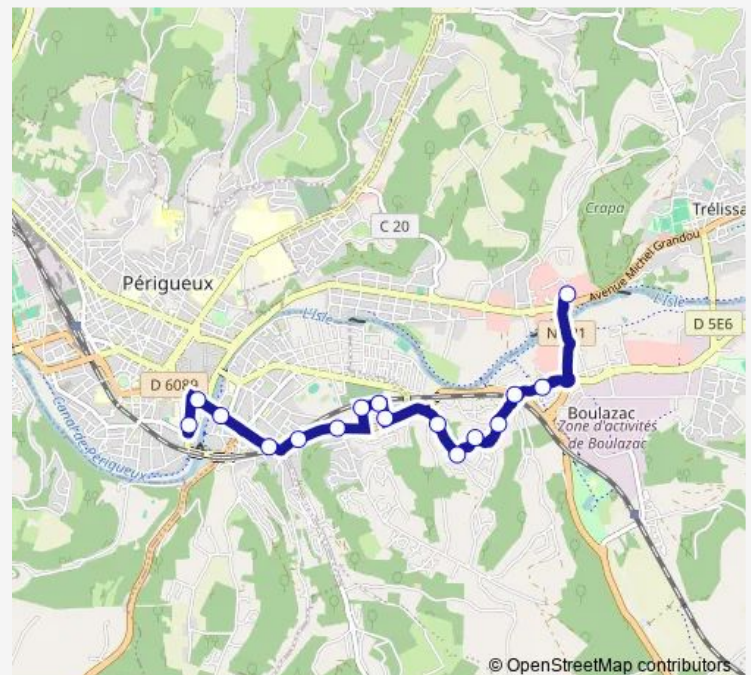

Croix Bertrix

Gare St-Georges

St-Georges

Centre de la Communication

Hoche

Pl. du 8 mai

Route schedule

La Feuilleraie — Pl. du 8 mai

Monday 08:43-16:36

Tuesday 08:43-16:36

Wednesday 08:43-18:11

Thursday 08:43-16:36

Friday 08:43-16:36

Saturday 08:43-14:28

Sunday 08:43-14:28

Route info

Direction: La Feuilleraie

Stops: 18

Trip Duration: 0 hour 24 min

Direction

Pl. du 8 mai — Lesparat

15 stops

[Open route schedule](#)

Pl. du 8 mai

Thursday 08:19-19:10

Friday 08:19-19:10

Saturday 08:19-18:22

Sunday 08:19-18:22

Route info

Direction: Pl. du 8 mai

Stops: 16

Trip Duration: 0 hour 23 min