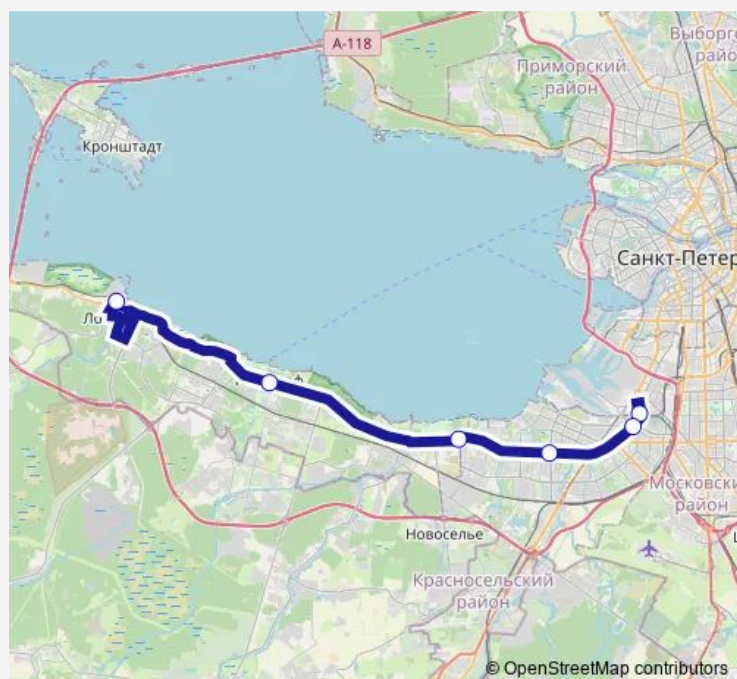

Bus К-300 Портовая ул. - г. Ломоносов, автобусная станция Ломоносов, вокзал

[Go to website](#)**Direction**

Портовая — Ломоносов,Вокзал

6 stops

[Open route schedule](#)

Портовая

Кт

Кт

Кт

Кт

Ломоносов,Вокзал

Route schedule

Портовая — Ломоносов,Вокзал

Monday	06:30-23:42
Tuesday	06:30-23:42
Wednesday	06:30-23:42
Thursday	06:30-23:42
Friday	06:30-23:42
Saturday	06:30-23:42
Sunday	06:30-23:42

Route info

Direction: Портовая

Stops: 6

Trip Duration: 1 hour 32 min

■ К-300 — Портовая ул. - г. Ломоносов, автобусная станция Ломоносов, вокзал

Direction

Ломоносов,Вокзал — Портовая

6 stops

Ломоносов,Вокзал — Портовая

Monday	06:36-23:15
Tuesday	06:36-23:15
Wednesday	06:36-23:15
Thursday	06:36-23:15
Friday	06:36-23:15
Saturday	06:36-23:15
Sunday	06:36-23:15

Route info

Direction: Ломоносов,Вокзал