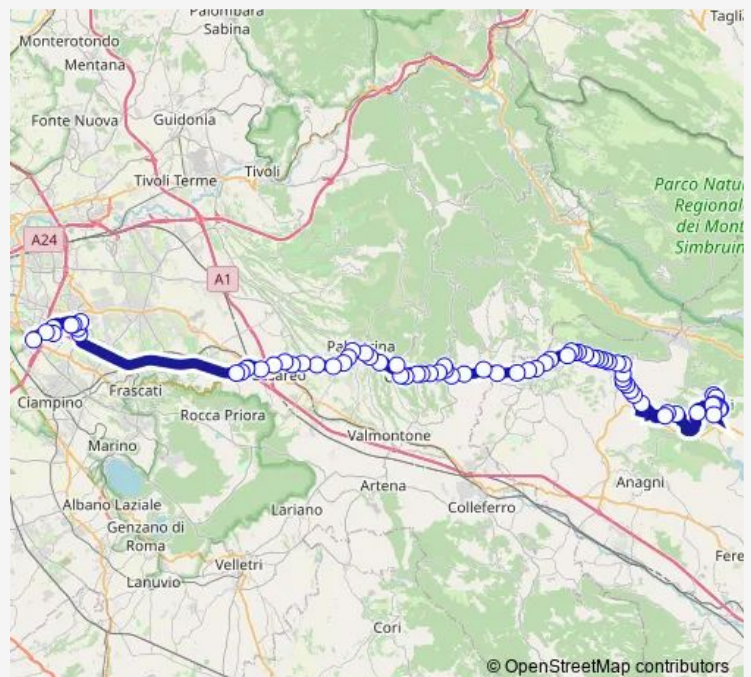

Thursday 14:00

Friday 14:00

Saturday —

Sunday —

Route info

Direction: Fiuggi | I.P.S.S.E.O.A. M. Buonarroti # f6095

Stops: 74

Trip Duration: 1 hour 51 min

Fiuggi - Roma Anagnina # Fg223a

Piglio | Via Prenestina (Ponte) # f6156

Piglio | Via Prenestina Via Arcinazzo # f6157

Piglio | Via Prenestina (Cona) # f6002

Piglio | Via Prenestina (Km 44) # f6003

Serrone | Via Prenestina Via Fattoria # f6004