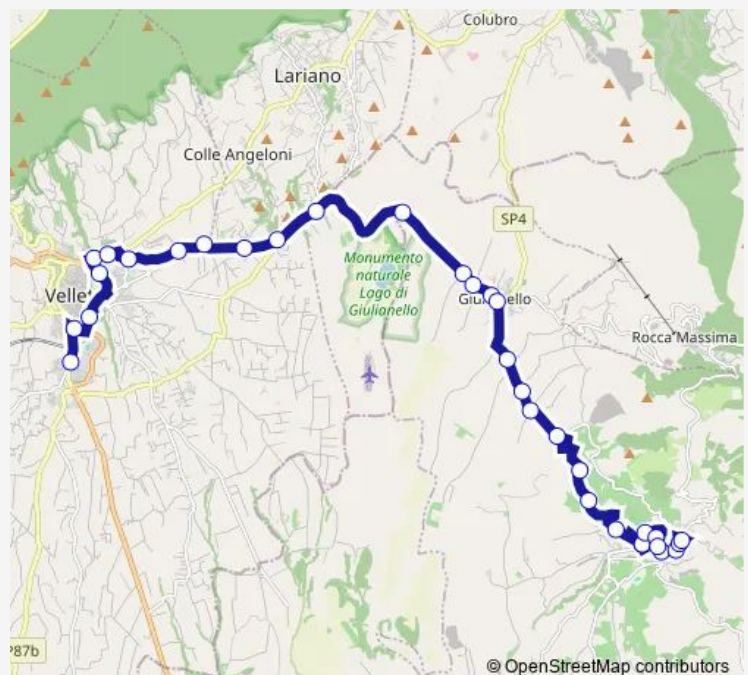

Cori | Via Velletri (Contrata Colle Tenne) # f13806

Cori | Via Velletri (Colle Illirio) # f13807

Cori | Via Velletri Via San Nicola # f13808

Route schedule

Velletri | Polo Didattico | Liceo Landi # f13433 — Cori | Piazza Signina # f2856

Monday 14:30-15:30

Tuesday 14:30-15:30

Wednesday 14:30-15:30

Thursday 14:30-15:30

Friday 14:30-15:30

Saturday —

Sunday —

Route info

Direction: Velletri | Polo Didattico | Liceo Landi # f13433

Stops: 32

Trip Duration: 0 hour 47 min

Velletri - Cori # VI026a

Cori | Via Velletri (Colle S. Pietro) # f13809

Cori | Via Roma Via Capo Mole # f13810