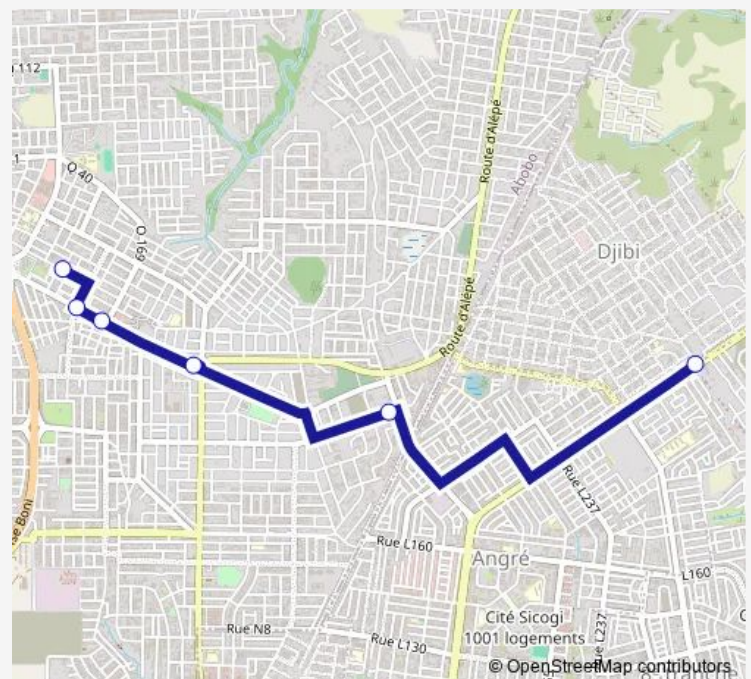

Direction

Angré Château Fin Goudron — Centre d'action Culturelle d'abobo

6 stops

[Open route schedule](#)

Angré Château Fin Goudron

Hôpital d'Aboboté

Samaké

Ciné Cool

Friday 06:00

Saturday 06:00

Sunday 06:00

Route info

Direction: Angré Château Fin Goudron

Stops: 6

Trip Duration: 0 hour 30 min

Direction

Centre d'action Culturelle d'abobo — Angré Château Fin Goudron

3 stops

[Open route schedule](#)

Centre d'action Culturelle d'abobo

Pharmacie des Allées

Angré Château Fin Goudron

Route schedule

Centre d'action Culturelle d'abobo — Angré Château Fin Goudron

Monday 06:00

Tuesday 06:00

Wednesday 06:00

Thursday 06:00

Friday 06:00

Saturday 06:00

Sunday 06:00

Route info