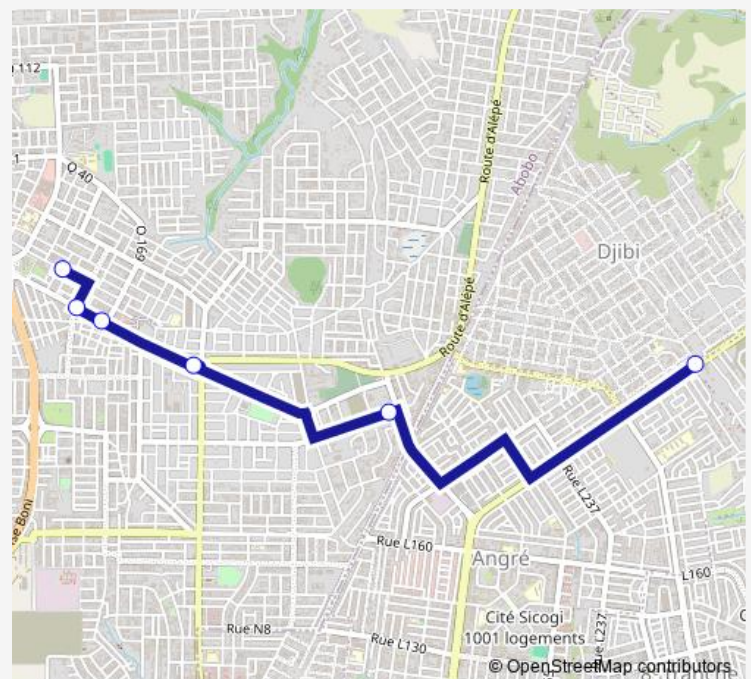

### Direction

Angré Château Fin Goudron — Centre d'action Culturelle d'abobo

6 stops

[Open route schedule](#)

Angré Château Fin Goudron

Hôpital d'Aboboté

Samaké

Ciné Cool

### Route schedule

Angré Château Fin Goudron — Centre d'action Culturelle d'abobo

Monday 06:00

Tuesday 06:00

Wednesday 06:00

Thursday 06:00

Friday 06:00

Saturday 06:00

### Route info

Direction: Angré Château Fin Goudron

Stops: 6

Trip Duration: 0 hour 30 min

### Direction

Centre d'action Culturelle d'abobo — Angré Château Fin Goudron

3 stops

[Open route schedule](#)

Centre d'action Culturelle d'abobo

Pharmacie des Allées

Angré Château Fin Goudron