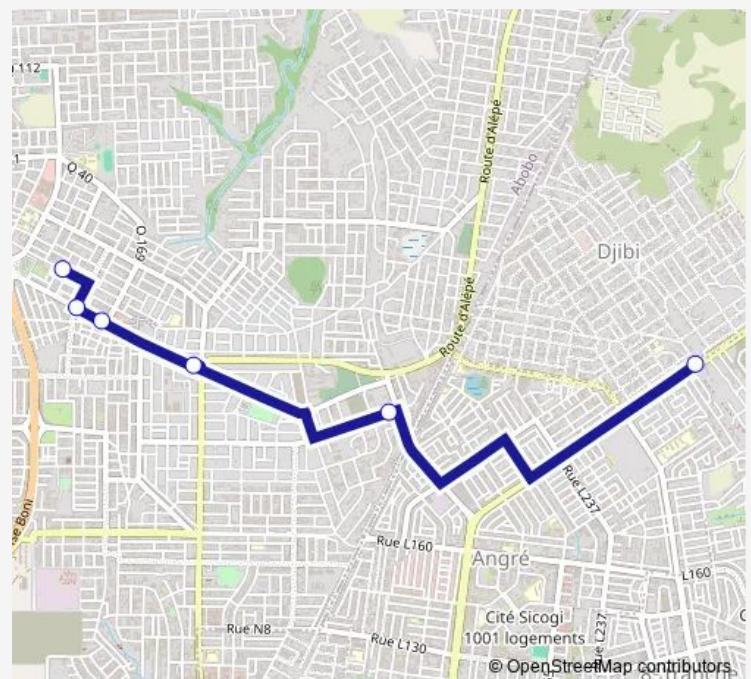

Direction

Angré Château Fin Goudron — Centre d'action Culturelle d'abobo

6 stops

[Open route schedule](#)

Angré Château Fin Goudron

Hôpital d'Aboboté

Samaké

Ciné Cool

Friday 06:00

Saturday 06:00

Sunday 06:00

Route info

Direction: Angré Château Fin Goudron

Stops: 6

Trip Duration: 0 hour 30 min

Direction

Centre d'action Culturelle d'abobo — Angré Château Fin Goudron

3 stops

[Open route schedule](#)

Centre d'action Culturelle d'abobo

Pharmacie des Allées

Angré Château Fin Goudron

Route schedule

Centre d'action Culturelle d'abobo — Angré Château Fin Goudron

Monday 06:00

Tuesday 06:00

Wednesday 06:00

Thursday 06:00

Friday 06:00

Saturday 06:00

Sunday 06:00

Route info