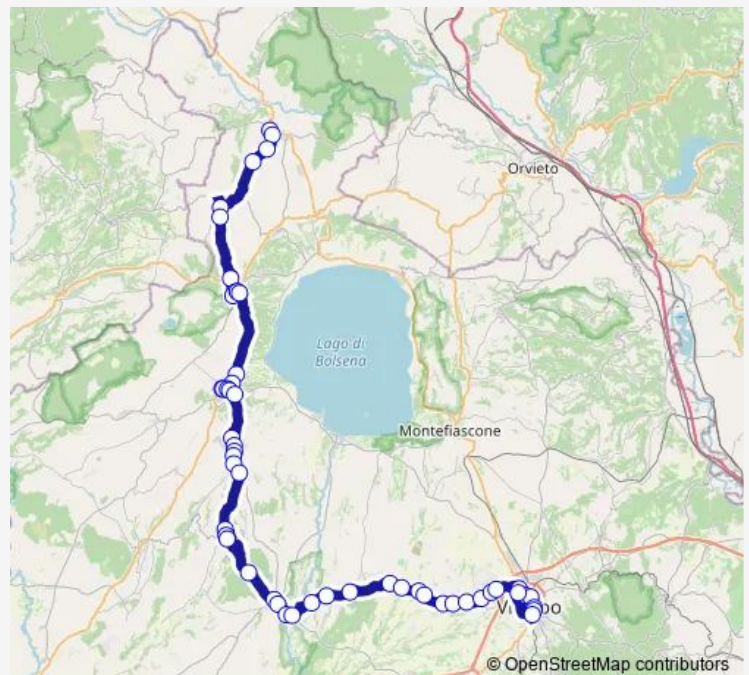

Route schedule

ACQUAPENDENTE | Ist. OMNICOMPRESIVO
LEONARDO DA VINCI # f847 — VITERBO | Riello # f641

Monday	—
Tuesday	—
Wednesday	—
Thursday	—
Friday	—
Saturday	05:25
Sunday	—

Route info

Direction: ACQUAPENDENTE | Ist. OMNICOMPRESIVO
LEONARDO DA VINCI # f847

Stops: 54

Trip Duration: 2 hour 10 min

■ Acquapendente - Viterbo # Ac13a

Piansano | Cimitero # f528

Piansano | Via Maternum # f529

Piansano | Piazzale Burlini # f530

Piansano | Via Roma # f531

Piansano | Via Tuscania Via Valleforma # f532