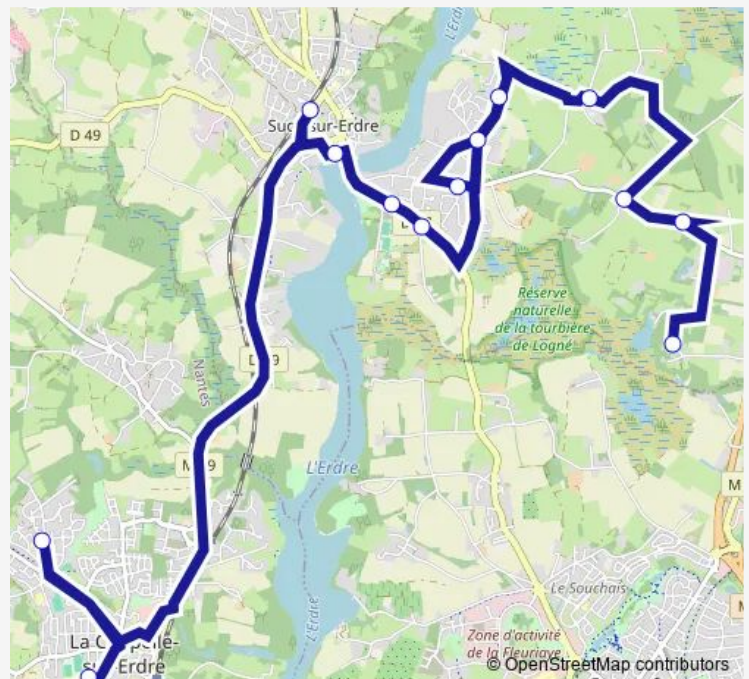

Quai Bliesranbach - Suce sur Erdre

Chataigneraie - Suce sur Erdre

Durandiere - Suce sur Erdre

Petit Bois le - Suce sur Erdre

Benatiere/Chem. Bosse - Suce/Erdre

Betulas - Suce sur Erdre

Beau Soleil - Suce sur Erdre

Le Chêne Creux

Chêne Plante le - Suce sur Erdre

Grandonneau - Suce sur Erdre

Route schedule

Col Grand Beauregard - Chapelle/E — Grandonneau - Suce sur Erdre

| | |
|-----------|-------|
| Monday | 16:36 |
| Tuesday | 16:36 |
| Wednesday | — |
| Thursday | 16:36 |
| Friday | 16:36 |
| Saturday | — |
| Sunday | — |

Route info

Direction: Col Grand Beauregard - Chapelle/E

Stops: 13

Trip Duration: 1 hour 1 min

LA Chapelle-SUR-Erdre / Suce-SUR-Erdre

Direction

Col Grand Beauregard - Chapelle/E — Grandonneau - Suce sur Erdre

13 stops

[Open route schedule](#)

Col Grand Beauregard - Chapelle/E

Col la Coutanciere - Chapelle/Erd

Gare Tram Train - Suce sur Erdre

Quai Bliesranbach - Suce sur Erdr

Durandiere - Suce sur Erdre

Filonniere la - Suce sur Erdre