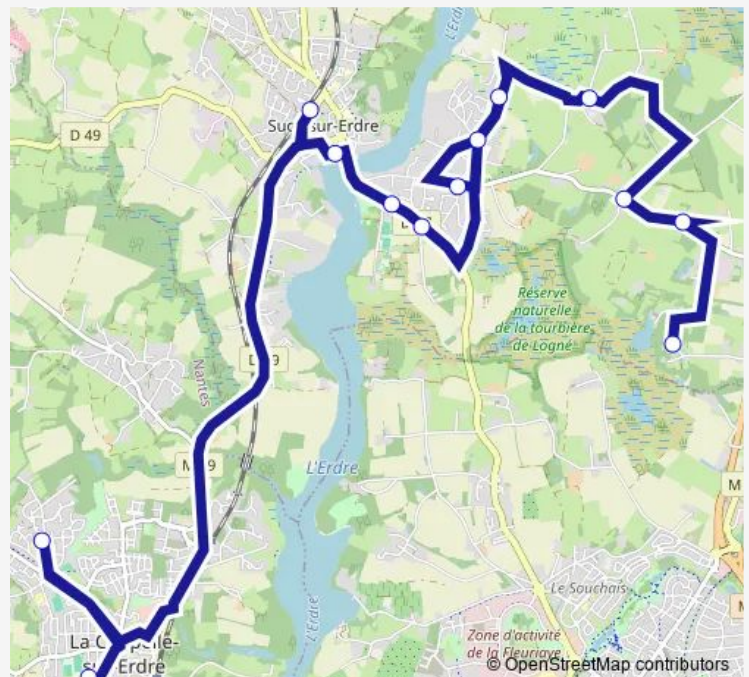

Quai Bliesranbach - Suce sur Erdre

Chataigneraie - Suce sur Erdre

Durandiere - Suce sur Erdre

Petit Bois le - Suce sur Erdre

Benatiere/Chem. Bosse - Suce/Erdre

Betulas - Suce sur Erdre

Beau Soleil - Suce sur Erdre

Thursday 16:36

Friday 16:36

Saturday —

Sunday —

Route info

Direction: Col Grand Beauregard - Chapelle/E

Stops: 13

Trip Duration: 1 hour 1 min

## Direction

Col Grand Beauregard - Chapelle/E — Grandonneau -  
Suce sur Erdre

13 stops

[Open route schedule](#)

Col Grand Beauregard - Chapelle/E

Col la Coutanciere - Chapelle/Erd

Gare Tram Train - Suce sur Erdre