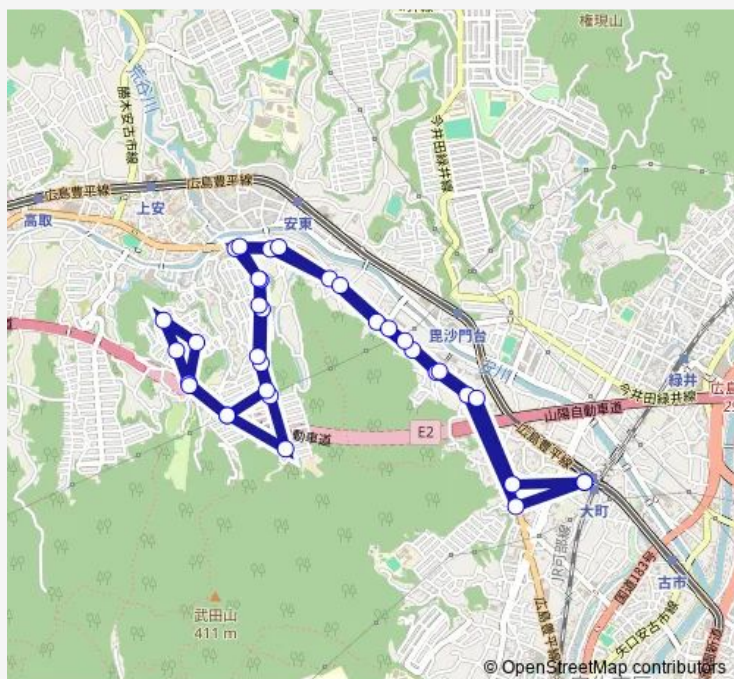

### Direction

大町駅 — 大町駅

34 stops

[Open route schedule](#)

- 大町駅
- 大町
- 上大町
- 下小峠
- 安小峠
- 下相田
- 相田
- 安田女子大入口
- 武田山団地入口
- 松が丘公園前
- 松が丘団地
- 武田山団地下
- 武田山団地中
- 武田山団地
- 武田山団地西
- あさおか台上
- あさおか台中
- あさおか台下
- あさおか台
- あさおか台上
- 武田山団地西

### Route schedule

大町駅 — 大町駅

Monday	—
Tuesday	—
Wednesday	—
Thursday	—
Friday	—
Saturday	17:58-19:05
Sunday	17:58-19:05

### Route info

Direction: 大町駅

Stops: 34

Trip Duration: 0 hour 40 min

■ 大町駅→武田山団地→あさおか台→大町駅

武田山団地中

武田山団地下

松が丘団地

松が丘公園前

武田山団地入口

安田女子大入口

相田

下相田

安小峠

下小峠

上大町