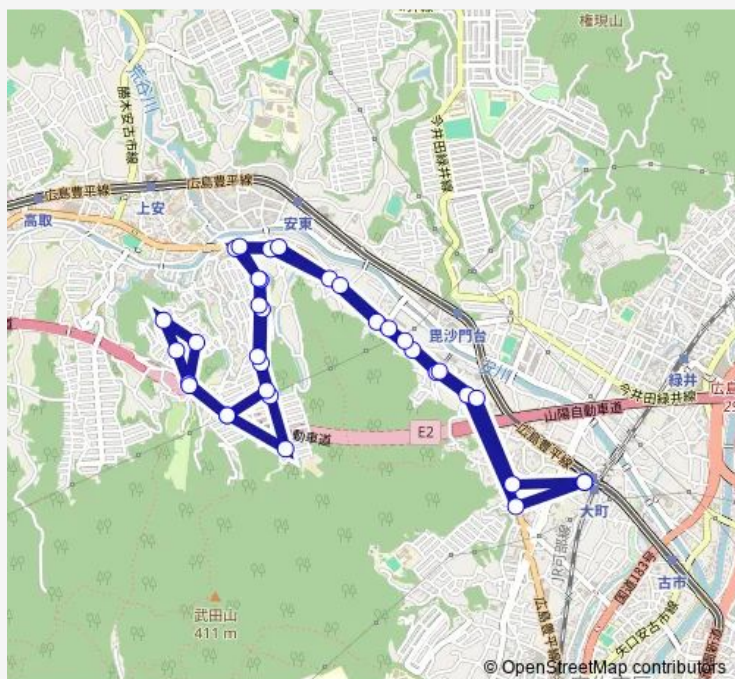

Direction

大町駅 — 大町駅

34 stops

[Open route schedule](#)

- 大町駅
- 大町
- 上大町
- 下小峠
- 安小峠
- 下相田
- 相田
- 安田女子大入口
- 武田山団地入口
- 松が丘公園前
- 松が丘団地
- 武田山団地下
- 武田山団地中
- 武田山団地
- 武田山団地西
- あさおか台上
- あさおか台中
- あさおか台下
- あさおか台
- あさおか台上
- 武田山団地西

Route schedule

大町駅 — 大町駅

Monday	—
Tuesday	—
Wednesday	—
Thursday	—
Friday	—
Saturday	17:58-19:05
Sunday	17:58-19:05

Route info

Direction: 大町駅

Stops: 34

Trip Duration: 0 hour 40 min

■ 大町駅→武田山団地→あさおか台→大町駅

武田山団地中

武田山団地下

松が丘団地

松が丘公園前

武田山団地入口

安田女子大入口

相田

下相田

The schedule is provided in the local timezone. Times with "(+1)" indicate departures on the next day.

PDF file created on 2025-01-16

2024 BusMaps.com - All Rights Reserved