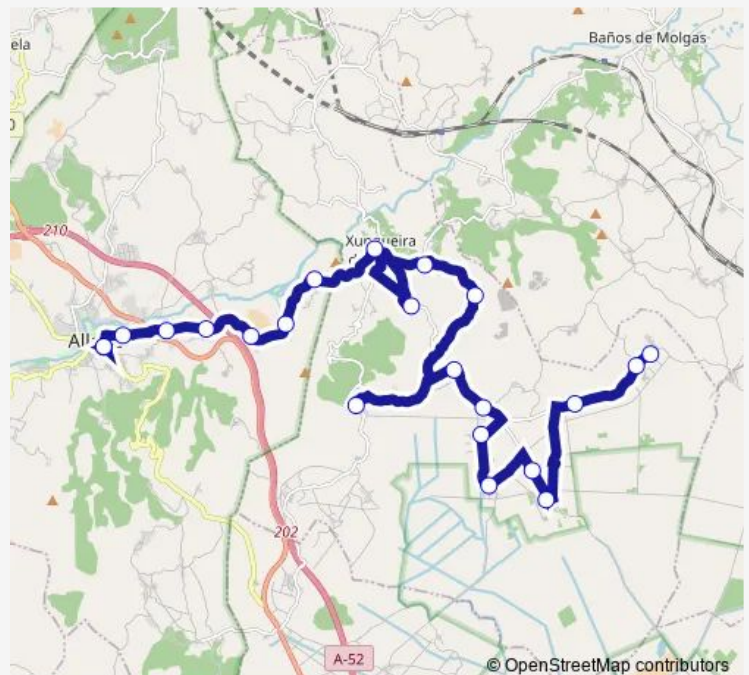

Thursday 07:30

Friday 07:30

Saturday —

Sunday —

Route info

Direction: Sobradelo

Stops: 22

Trip Duration: 0 hour 50 min

XG615006 — Sobradelo-IES DE Allariz

Direction

IES de Allariz — Sobradelo

22 stops

[Open route schedule](#)

IES de Allariz

Allariz

Acearrica

A Loba

Vilaboa (cruce casa rural

Valverde (panadería Adela

Requeixo (centro pobo)

Desder (Cruce Estrada)

Acevedo

Xunqueira DE Ambia

Quintela

Thursday 14:05

Friday 14:05

Saturday —

Sunday —

Route info

Direction: IES de Allariz

Stops: 22

Trip Duration: 0 hour 40 min