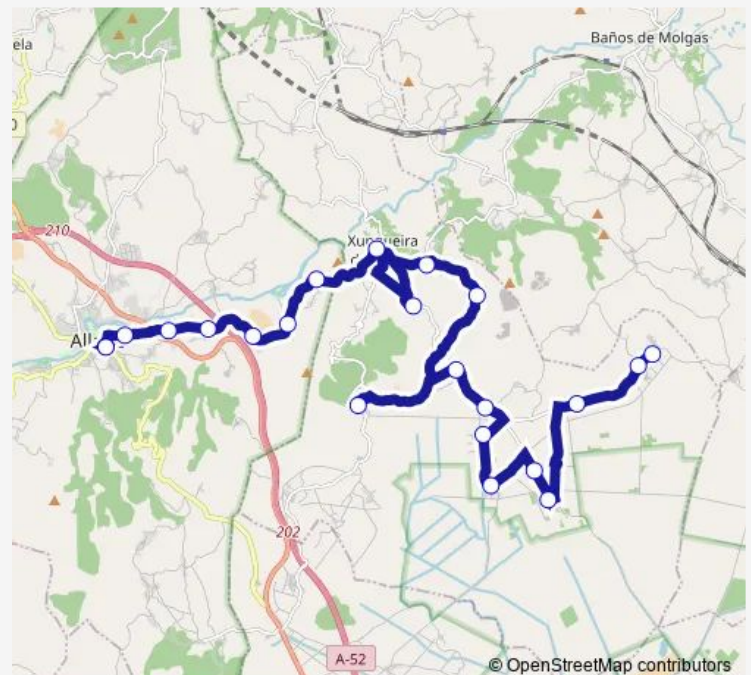

Thursday 07:30

Friday 07:30

Saturday —

Sunday —

Route info

Direction: Sobradelo

Stops: 22

Trip Duration: 0 hour 50 min

Xg615006 — Sobradelo-IES DE Allariz

Direction

IES de Allariz — Sobradelo

22 stops

[Open route schedule](#)

IES de Allariz

Allariz

Acearrica

A Loba

Vilaboa (cruce casa rural

Valverde (panadería Adela

Requeixo (centro pobo)

Desder (Cruce Estrada)

Acevedo

Xunqueira DE Ambia

Quintela

Thursday 14:05

Friday 14:05

Saturday —

Sunday —

Route info

Direction: IES de Allariz

Stops: 22

Trip Duration: 0 hour 40 min