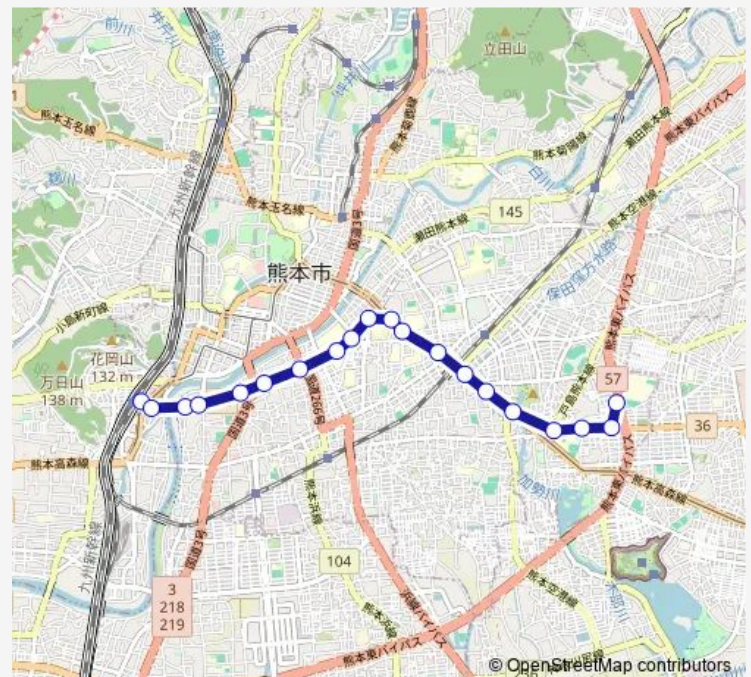

迎宝町

本荘保育園前

本荘町

大学病院前

労働会館入口

尚綱校前

交通局前

九州学院前

味噌天神 (電車通り)

水前寺駅通り

国府

水前寺公園前 (電車通り)

砂取校前

熊本県庁前

北窪

県会議事堂前

### Route schedule

熊本駅前 — 県会議事堂前

Monday 07:48

Tuesday 07:48

Wednesday 07:48

Thursday 07:48

Friday 07:48

Saturday —

### Route info

Direction: 熊本駅前

Stops: 20

Trip Duration: 0 hour 28 min

■ K6-0 : 熊本駅→大学病院→県庁→県会議事堂

Bus time schedules and route maps are available in an offline PDF at [busmaps.com](https://busmaps.com). Use the [busmaps.com](https://busmaps.com) website to see live bus times, train schedule or subway schedule, and step-by-step directions for all public transit in Kumamoto