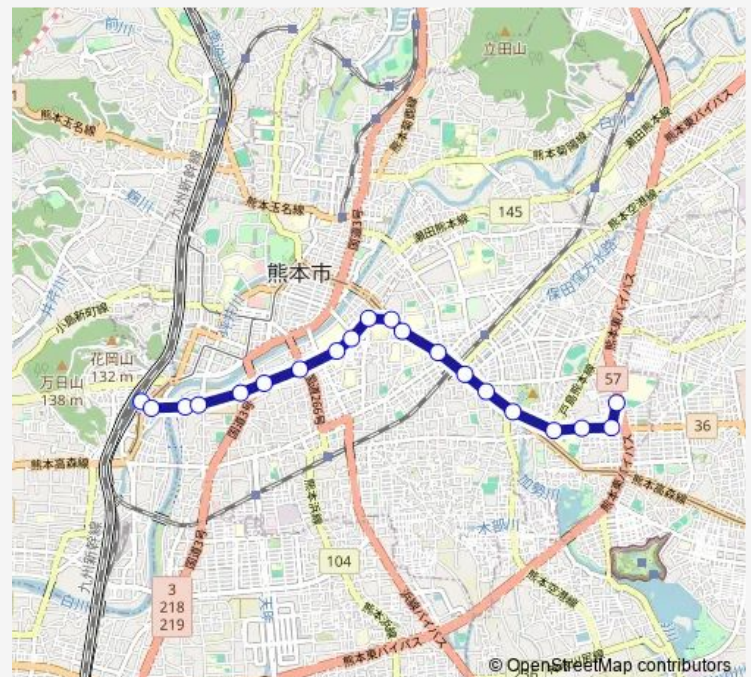

Friday 07:48

Saturday —

Sunday —

Route info

Direction: 熊本駅前

Stops: 20

Trip Duration: 0 hour 28 min

■ K6-0 : 熊本駅→大学病院→県庁→県会議事堂