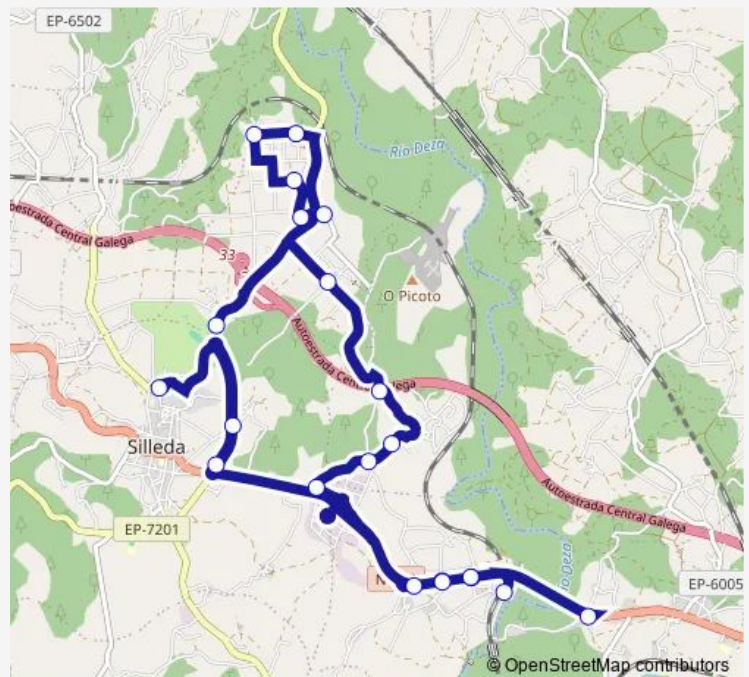

A Mera

Eirexe (dereita)

Taboada I (dereita)

Taboada II (dereita)

Borralla (Estación Tren)

Borralla

Taboada (esquerda)

Eirexe (esquerda)

Thursday 15:07

Friday 15:07

Saturday —

Sunday —

Route info

Direction: Ceip de Silleda

Stops: 21

Trip Duration: 0 hour 30 min