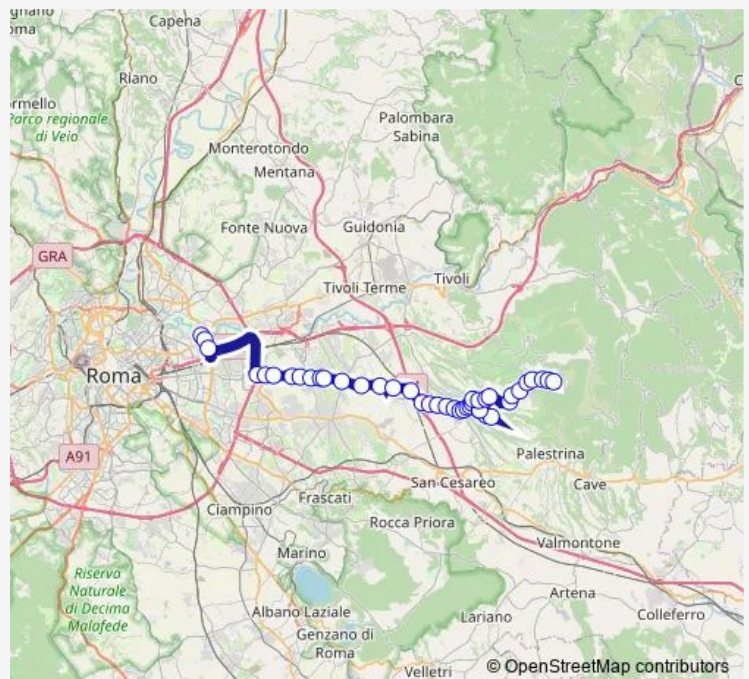

Direction

Roma | Ponte Mammolo (Metro B) # f9014 — Poli | Piazzale Orziere # f12070

42 stops

[Open route schedule](#)

- Roma | Ponte Mammolo (Metro B) # f9014
- Roma | Via Togliatti Via Alberini # f9015
- Roma | Via Togliatti Via D'Onofrio # f9017
- Roma | Via Prenestina Via Valle Bagnata (GRA) # f12186
- Roma | Via Prenestina Via Torrenova # f12187
- Roma | Via Prenestina (Colle Prenestino) # f12188
- Roma | Via Prenestina (Colle Monfortani) # f12190
- Roma | Via Prenestina Via Avola # f12191
- Roma | Via Prenestina (Prato Fiorito) # f12192
- Roma | Via Prenestina Via Macomer # f12193
- Roma | Via Prenestina (Colle del Sole) # f12194
- Roma | Via Prenestina Via Rocca Cencia # f12195
- Monte Compatri | Via Prenestina (Gabii) # f12196
- Zagarolo | Valle Martella # f12197
- Zagarolo | Via Prenest. Nuova, 178 # f12198
- Galliciano | Ponte Perugina # f12199
- Galliciano | Acquatraversa # f12200
- Galliciano | Via Prenest. Nuova Via Colle Ceci # f12201
- Galliciano | Via Prenest. Nuova Via Linaro # f12202
- Galliciano | Via Prenest. Nuova Via Colle Vigne # f12203
- Galliciano | Via Prenest. Nuova Via Valle Fiorini # f12204

Route schedule

Roma | Ponte Mammolo (Metro B) # f9014 — Poli | Piazzale Orziere # f12070

| | |
|-----------|-------------|
| Monday | 05:55-22:00 |
| Tuesday | 05:55-22:00 |
| Wednesday | 05:55-22:00 |
| Thursday | 05:55-22:00 |
| Friday | 05:55-22:00 |
| Saturday | 06:05-22:00 |
| Sunday | — |

Route info

Direction: Roma | Ponte Mammolo (Metro B) # f9014

Stops: 42

Trip Duration: 1 hour 15 min

Roma Ponte Mammolo - Poli # Tv736a

Gallicano | Via Prenest. Nuova Via Maremmana # f12205

Gallicano | Via Prenest. Nuova Via Colle Selva # f12115