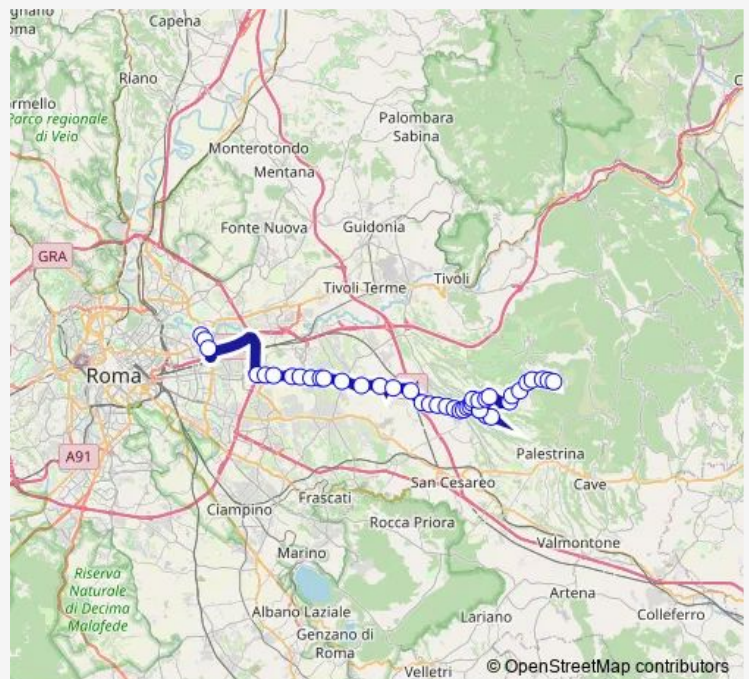

**Direction**

ROMA | Ponte Mammolo (Metro B) # f9014 — Poli | Piazzale Orziere # f12070

42 stops

[Open route schedule](#)

- ROMA | Ponte Mammolo (Metro B) # f9014
- ROMA | Via Togliatti Via Alberini # f9015
- ROMA | Via Togliatti Via D'Onofrio # f9017
- Roma | Via Prenestina Via Valle Bagnata (GRA) # f12186
- Roma | Via Prenestina Via Torrenova # f12187
- Roma | Via Prenestina (Colle Prenestino) # f12188
- Roma | Via Prenestina (Colle Monfortani) # f12190
- Roma | Via Prenestina Via Avola # f12191
- Roma | Via Prenestina (Prato Fiorito) # f12192
- Roma | Via Prenestina Via Macomer # f12193
- Roma | Via Prenestina (Colle del Sole) # f12194
- Roma | Via Prenestina Via Rocca Cencia # f12195
- Monte Compatri | Via Prenestina (Gabii) # f12196
- Zagarolo | Valle Martella # f12197
- Zagarolo | Via Prenest. Nuova, 178 # f12198
- Galliciano | Ponte Perugina # f12199
- Galliciano | Acquatraversa # f12200
- Galliciano | Via Prenest. Nuova Via Colle Ceci # f12201
- Galliciano | Via Prenest. Nuova Via Linaro # f12202
- Galliciano | Via Prenest. Nuova Via Colle Vigne # f12203
- Galliciano | Via Prenest. Nuova Via Valle Fiorini # f12204

Route schedule

ROMA | Ponte Mammolo (Metro B) # f9014 — Poli | Piazzale Orziere # f12070

Monday	05:55-22:00
Tuesday	05:55-22:00
Wednesday	05:55-22:00
Thursday	05:55-22:00
Friday	05:55-22:00
Saturday	06:05-22:00
Sunday	—

Route info

Direction: ROMA | Ponte Mammolo (Metro B) # f9014

Stops: 42

Trip Duration: 1 hour 15 min

Roma Ponte Mammolo - Poli # Tv736a

Gallicano | Via Prenest. Nuova Via Maremmana # f12205

Gallicano | Via Prenest. Nuova Via Colle Selva # f12115