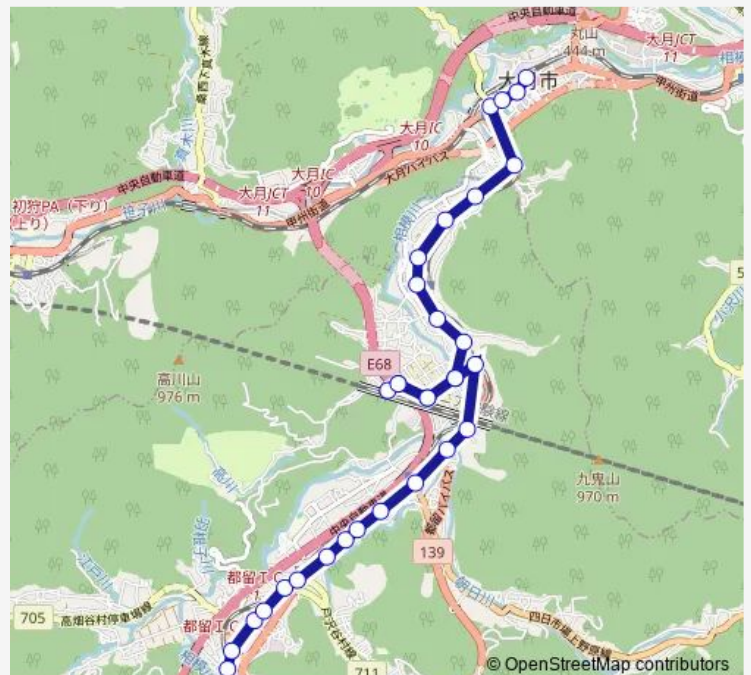

落合

大原橋

大原入口

道の駅つる

中谷入口

県立リニア見学センター

中谷入口

道の駅つる

### Route schedule

都留市駅 — 大月駅

Monday 10:00

Tuesday 10:00

Wednesday 10:00

Thursday 10:00

Friday 10:00

Saturday 10:00

### Route info

Direction: 都留市駅

Stops: 32

Trip Duration: 0 hour 27 min

■ 都留市駅発 大月駅方面行き — 都留市駅発  
大月駅方面行き(【大月】都留市駅・大月駅( ...

大原入口

門前入口

小形山入口