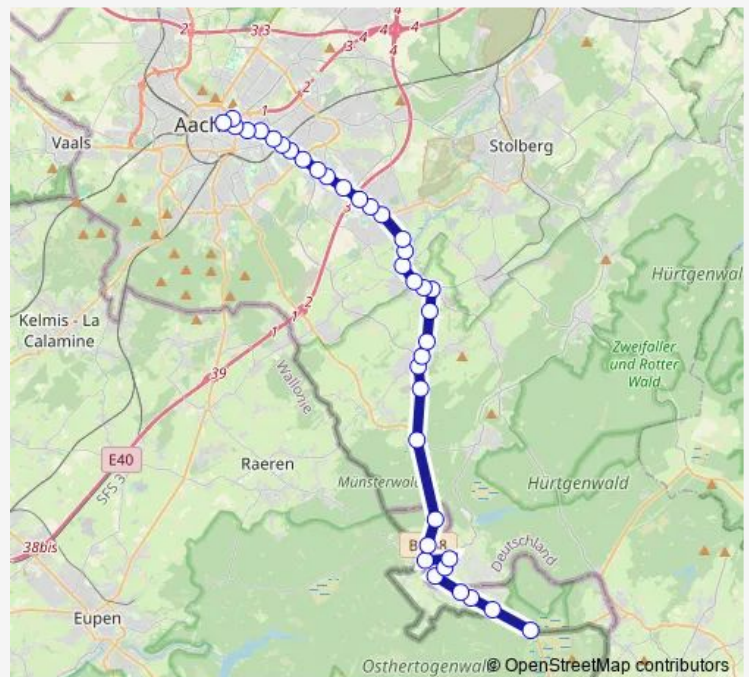

Direction

Roetgen, Fringshaus — Aachen, Bushof

37 stops

[Open route schedule](#)

- Roetgen, Fringshaus
- Roetgen, Willemslägerweg
- Roetgen, Süd
- Roetgen, Pilgerborn
- Roetgen, Post
- Roetgen, Am Kloster
- Roetgen, Markt
- Roetgen, Wanderstation/Bahnhof
- Roetgen, Gewerbegebiet
- Roetgen, Münsterbildchen
- Aachen, Friesenrath Relais Königsberg
- Aachen, Friesenrath
- Aachen, Walheim Freizeitgelände
- Aachen, Walheim
- Aachen, Walheim Schmittchen
- Aachen, Kornelimünster Iternberg
- Aachen, Kornelimünster Venwegener Straße
- Aachen, Kornelimünster
- Aachen, Kornelimünster Napoleonsberg (Eifelsteig)
- Aachen, Kornelimünster Klause
- Aachen, Rollefbachweg (Jugendbildungsstätte)

Route schedule

Roetgen, Fringshaus — Aachen, Bushof

Monday	—
Tuesday	—
Wednesday	—
Thursday	—
Friday	—
Saturday	—
Sunday	09:03-10:03

Route info

Direction: Roetgen, Fringshaus

Stops: 37

Trip Duration: 0 hour 52 min

Aachen, Brand Steinebrück

Aachen, Brand

Aachen, Brand Ringstraße

Aachen, Brand Eckenerstraße

Aachen, Königsberger Straße (Polizeipräsidium)

Aachen, Trierer Platz

Aachen, Schönforst

Aachen, Adenauerallee

Aachen, Zeppelinstraße

Aachen, Bahnhof Rothe Erde (Bus)

Aachen, Elsassstraße

Aachen, Josefskirche (Justizzentrum)

Aachen, Scheibenstraße

Aachen, Kaiserplatz

Aachen, Hansemannplatz

Aachen, Bushof