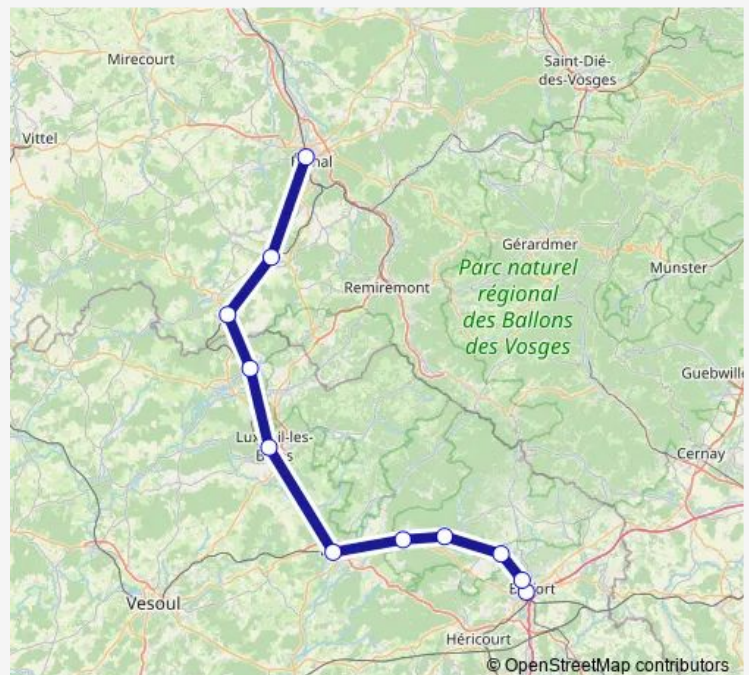

Saturday 11:06-20:06

Sunday 11:06-20:06

Route info

Direction: Belfort-Ville

Stops: 11

Trip Duration: 1 hour 27 min

■ P50 — Belfort - Epinal

Direction

Épinal — Belfort-Ville

11 stops

[Open route schedule](#)

Épinal

Xertigny

Bains-les-Bains

Aillevillers

Luxeuil-les-Bains

Lure

Ronchamp

Champagney

Bas Évette

Trois Chênes

Belfort-Ville

Route schedule

Épinal — Belfort-Ville

Saint-Loup-sur-Semouse

Luxeuil-les-Bains

Lure

Ronchamp

Champagney

Belfort-Ville

Route schedule

Aillevillers — Belfort-Ville