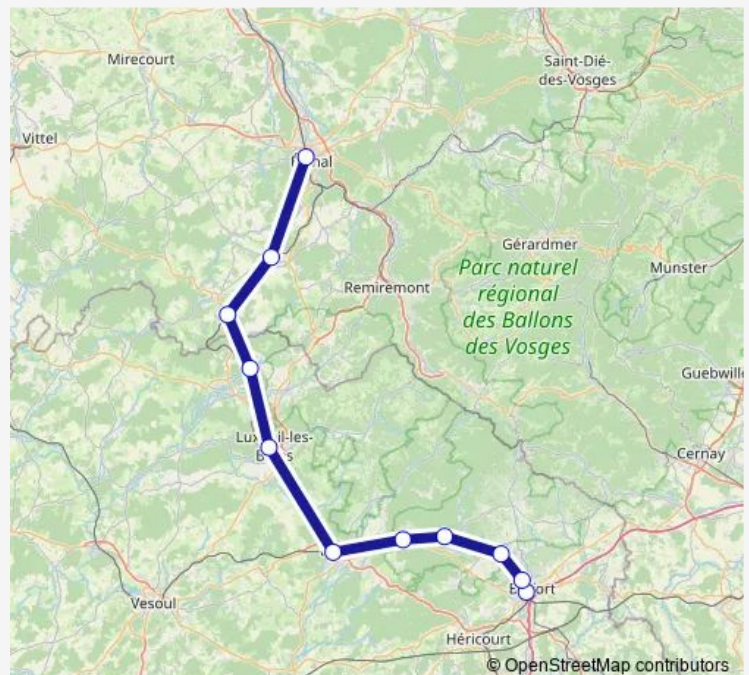

Rail P50 Belfort - Epinal

[Go to website](#)

Direction

Belfort-Ville — Vesoul

7 stops

[Open route schedule](#)

Belfort-Ville

Trois Chênes

Bas Évette

Champagney

Ronchamp

Lure

Vesoul

Route schedule

Belfort-Ville — Vesoul

Monday —

Tuesday —

Wednesday —

Thursday —

Friday —

Saturday 16:30-18:30

Sunday —

Route info

Direction: Belfort-Ville

Stops: 7

Trip Duration: 1 hour 55 min

■ P50 — Belfort - Epinal