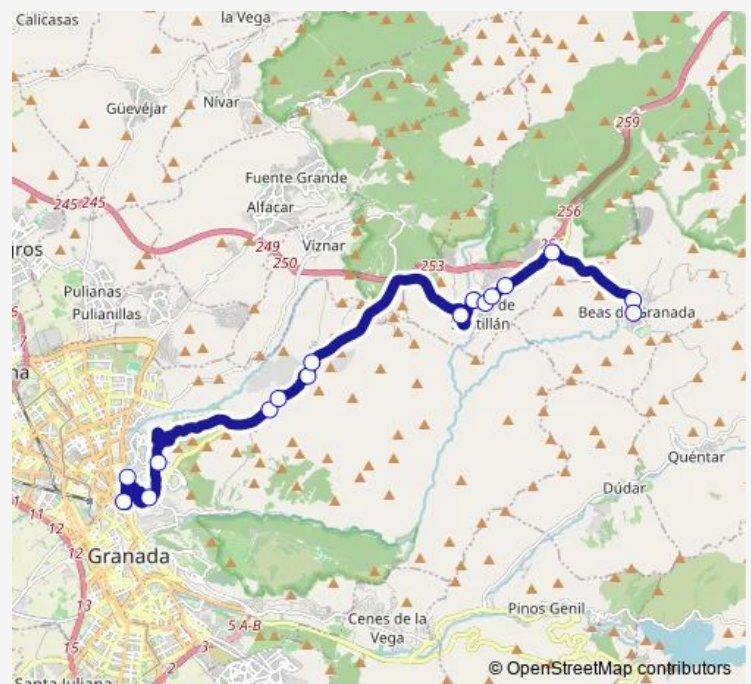

Ctra. De Murcia 4

Acceso Haza Grande

El Fargue 1

El Fargue 2

El Fargue 3

El Fargue 4

Sotanillas

Río V

Plaza De La Fortaleza

Los Sifones

Los Llanos

El Colmenar

Río

Ayuntamiento Beas De Granada V

Route schedule

Capitán Moreno — Ayuntamiento Beas De Granada V

Monday 07:20-20:45

Tuesday 07:20-20:45

Wednesday 07:20-20:45

Thursday 07:20-20:45

Friday 07:20-20:45

Saturday 08:35-19:40

Sunday 08:35-16:45

Route info

Direction: Capitán Moreno

Stops: 16

Trip Duration: 0 hour 35 min

Direction

Ayuntamiento Beas De Granada V — Capitán Moreno

19 stops

[Open route schedule](#)

Ayuntamiento Beas De Granada V