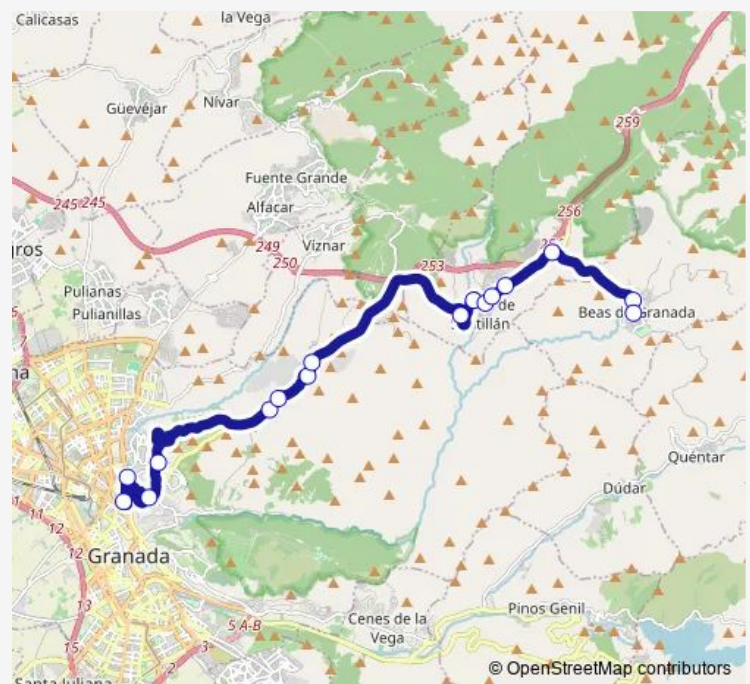

Ctra. De Murcia 4

Acceso Haza Grande

El Fargue 1

El Fargue 2

El Fargue 3

El Fargue 4

Sotanillas

Río V

Plaza De La Fortaleza

Los Sifones

Los Llanos

El Colmenar

Río

Ayuntamiento Beas De Granada V

Route schedule

Capitán Moreno — Ayuntamiento Beas De Granada V

Monday 07:20-20:45

Tuesday 07:20-20:45

Wednesday 07:20-20:45

Thursday 07:20-20:45

Friday 07:20-20:45

Saturday 08:35-19:40

Sunday 08:35-16:45

Route info

Direction: Capitán Moreno

Stops: 16

Trip Duration: 0 hour 35 min

Direction

Ayuntamiento Beas De Granada V — Capitán Moreno

19 stops

[Open route schedule](#)

Ayuntamiento Beas De Granada V