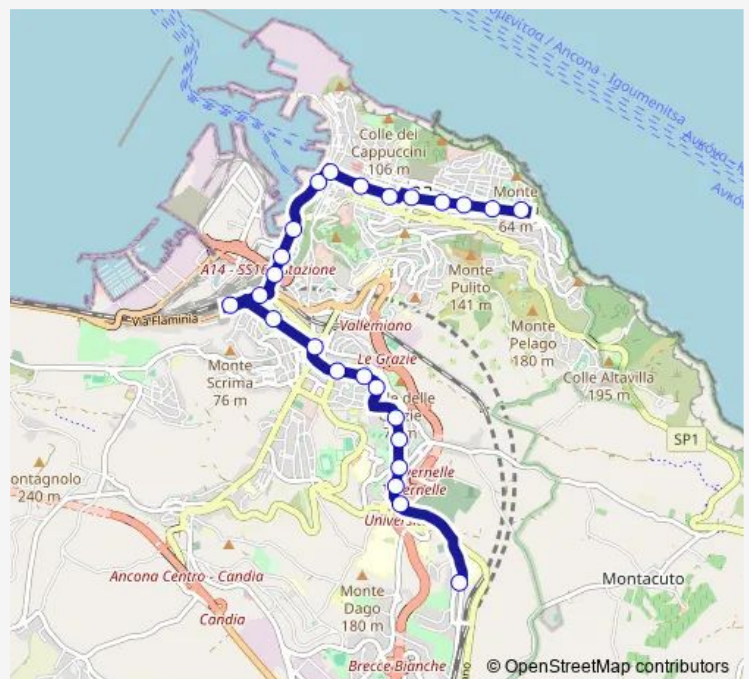

### Route schedule

P.Iv Novembre Capolinea — Tavernelle Capolinea

Monday	06:02-23:45
Tuesday	06:02-23:45
Wednesday	06:02-23:45
Thursday	06:02-23:45
Friday	06:02-23:45
Saturday	06:02-23:45
Sunday	07:30-22:55

### Route info

Direction: P.Iv Novembre Capolinea

Stops: 24

Trip Duration: 0 hour 27 min

1/4 — Linea 1-4 P.Zza IV Novembre - Stazione FS - Tavernelle

3^ Tavernelle

Tavernelle

Tavernelle Capolinea