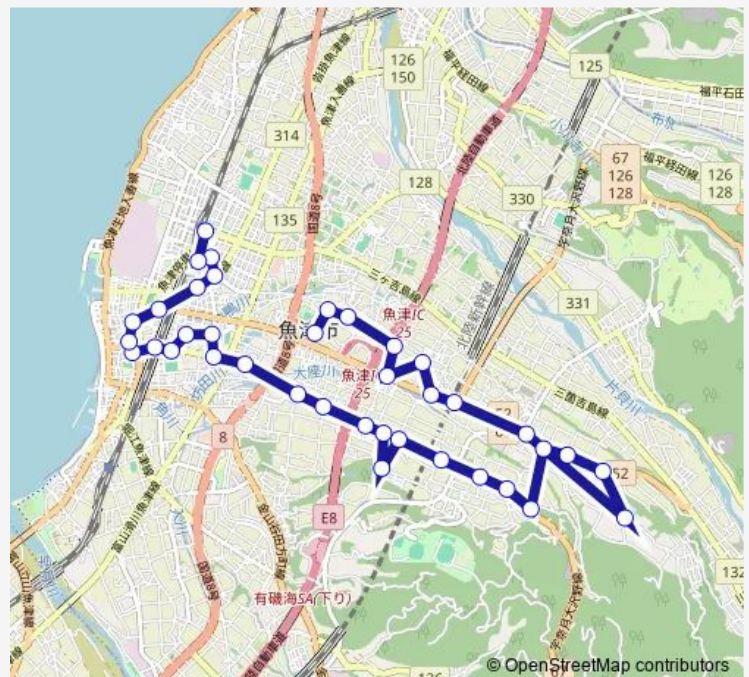

### Route schedule

魚津消防署前 ( 三田口 ) — 魚津駅前

Monday 13:17

Tuesday 13:17

Wednesday 13:17

Thursday 13:17

Friday 13:17

Saturday 13:17

### Route info

Direction: 魚津消防署前 ( 三田口 )

Stops: 38

Trip Duration: 0 hour 46 min

■ 上野方ルート(第8便)

大海寺野 2 区 ( 湯上酒店前 )

大海寺野 1 区 ( 佐竹商店前 )

魚津病院口