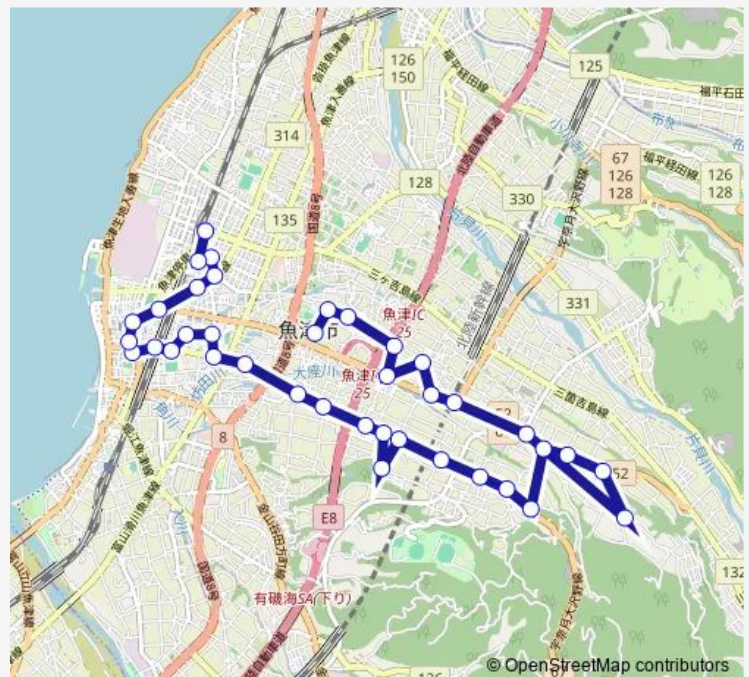

### Route schedule

魚津消防署前 ( 三田口 ) — 魚津駅前

Monday 13:17

Tuesday 13:17

Wednesday 13:17

Thursday 13:17

Friday 13:17

Saturday 13:17

### Route info

Direction: 魚津消防署前 ( 三田口 )

Stops: 38

Trip Duration: 0 hour 46 min

■ 上野方ルート(第8便)

大海寺野 2 区 ( 湯上酒店前 )

大海寺野 1 区 ( 佐竹商店前 )

魚津病院口