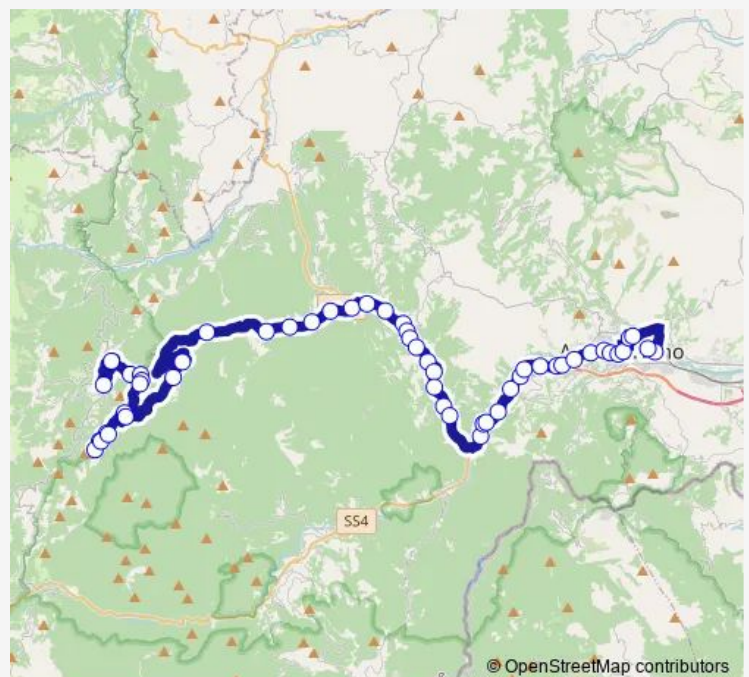

Bivio Bovecchio - Ponte Paoletti

Bivio Pedara

Arena

Bivio Montegallo - EX-Ss78

Route schedule

Balzo - BAR Serafini — Ascoli Piceno - Stazione Fs

Monday	06:20
Tuesday	06:20
Wednesday	06:20
Thursday	06:20
Friday	06:20
Saturday	06:20
Sunday	—

Route info

Direction: Balzo - BAR Serafini

Stops: 52

Trip Duration: 1 hour 30 min

■ Balzo-Bisignano-Rigo-Abetito-Uscerno-Roccafluvione-Mozzano-Ascoli Piceno

BusMaps

Ponte Marese

Roccafluvione - Casa Cantoniera