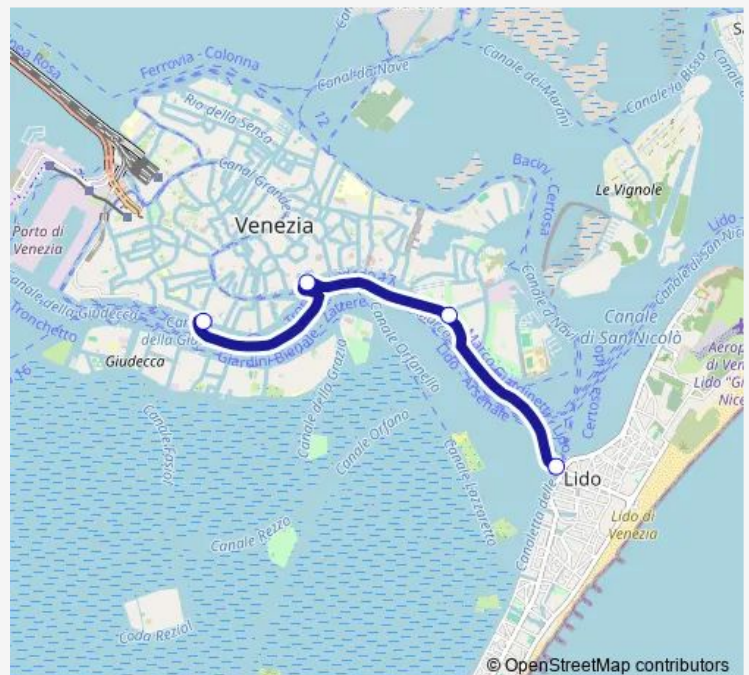

Ferry 10 Lido S.M.E. E - Zattere B

[Go to website](#)

Direction

Zattere B — Lido S.M.E. E

3 stops

[Open route schedule](#)

Zattere B

S. Servolo A Richiesta

Lido S.M.E. E

Route schedule

Zattere B — Lido S.M.E. E

Monday	08:14-08:34
Tuesday	08:14-08:34
Wednesday	08:14-08:34
Thursday	08:14-08:34
Friday	08:14-08:34
Saturday	08:14-08:34
Sunday	—

Route info

Direction: Zattere B

Stops: 3

Trip Duration: 0 hour 21 min

Direction

Lido S.M.E. E — Zattere B

4 stops

[Open route schedule](#)

Lido S.M.E. E

Giardini A

Route info

Direction: Lido S.M.E. E

Stops: 4

Trip Duration: 0 hour 21 min

Direction

Zattere B — Lido S.M.E. E

2 stops

[Open route schedule](#)