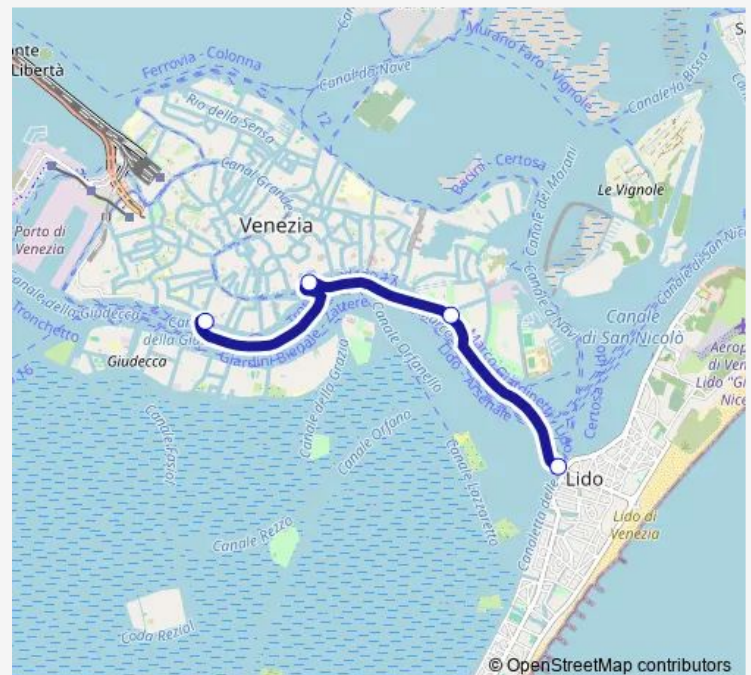

### Direction

Zattere B — Lido S.M.E. E

3 stops

[Open route schedule](#)

Zattere B

S. Servolo A Richiesta

Lido S.M.E. E

### Route schedule

Zattere B — Lido S.M.E. E

Monday	08:14-08:34
Tuesday	08:14-08:34
Wednesday	08:14-08:34
Thursday	08:14-08:34
Friday	08:14-08:34
Saturday	08:14-08:34
Sunday	—

### Route info

Direction: Zattere B

Stops: 3

Trip Duration: 0 hour 21 min

10 — Lido S.M.E. E - Zattere B

## Direction

Lido S.M.E. E — Zattere B

4 stops

[Open route schedule](#)

Lido S.M.E. E

Giardini A

S. Marco Giardinetti A

Zattere B