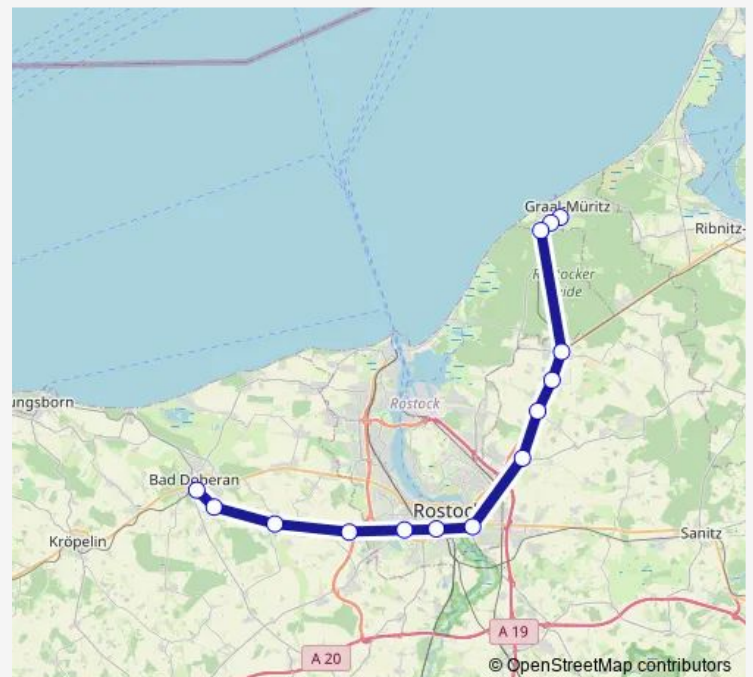

Bentwisch Bahnhof

Mönchhagen

Rövershagen Karls Erlebnisdorf

Rövershagen

Torfbrücke

Graal-Müritz Koppelweg

Graal-Müritz

Route schedule

Rostock Hauptbahnhof — Graal-Müritz

Monday 05:18

Tuesday 05:18

Wednesday 05:18

Thursday 05:18

Friday 05:18

Saturday —

Sunday —

Route info

Direction: Rostock Hauptbahnhof

Stops: 9

Trip Duration: 0 hour 33 min

■ RB12

BusMaps

Direction

Rostock Hauptbahnhof — Bad Doberan, Bahnhof

6 stops

[Open route schedule](#)

Rostock Hauptbahnhof

Rostock Thierfelder Straße

Groß Schwaß, Bahnhof

Parkentin

Althof Bahnhof

Bad Doberan, Bahnhof