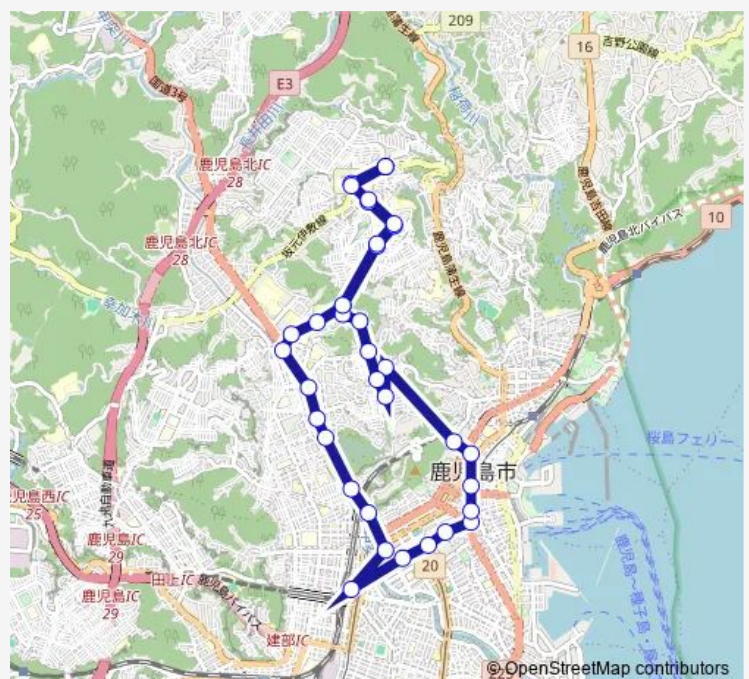

Thursday 06:40-20:35

Friday 06:40-20:35

Saturday 06:26-20:37

Sunday 06:26-20:37

Route info

Direction: 交通局北営業所前

Stops: 36

Trip Duration: 0 hour 55 min

市8→4番線 交通局北営業所前 ~ 女子高校前 ~ 鹿児島中央駅 ~ 城山団地中央 ~ 交通局北営業所前

市役所前(鹿児島市)

県民交流センター前

薩摩義士碑前

検査センター前

草牟田小学校前

城山団地中央

冷水峠