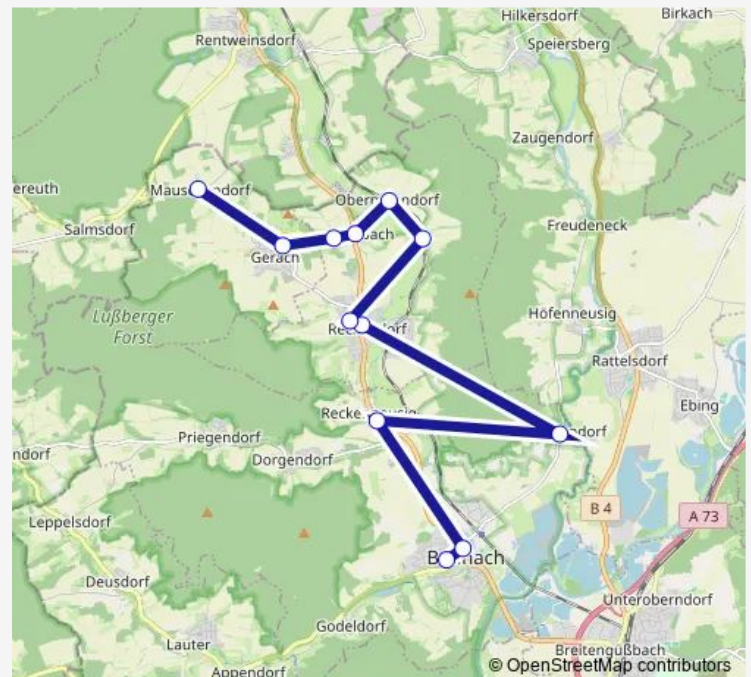

### Direction

Mauschendorf — Baunach Schule

7 stops

[Open route schedule](#)

Mauschendorf

Gerach

Reckendorf (Lkr. BA) Schule

Reckendorf (Lkr. BA) Kirche

### Route schedule

Mauschendorf — Baunach Schule

Monday 07:00-07:29

Tuesday 07:00-07:29

Wednesday 07:00-07:29

Thursday 07:00-07:29

Friday 07:00-07:29

Saturday —

### Route info

Direction: Mauschendorf

Stops: 7

Trip Duration: 0 hour 16 min

944

## Direction

Reckendorf (Lkr. BA) Schule — Daschendorf

11 stops

[Open route schedule](#)

Reckendorf (Lkr. BA) Schule

Gerach

Mauschendorf

Laimbachsmühle