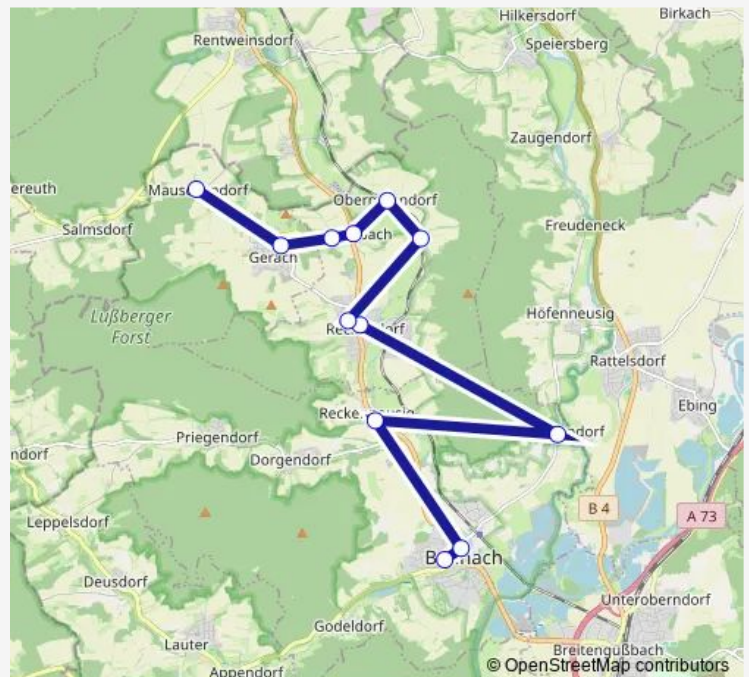

### Direction

Reckendorf (Lkr. BA) Schule — Daschendorf

11 stops

[Open route schedule](#)

Reckendorf (Lkr. BA) Schule

Gerach

Mauschendorf

Laimbachsmühle

### Route schedule

Reckendorf (Lkr. BA) Schule — Daschendorf

Monday 11:05

Tuesday 11:05

Wednesday 11:05

Thursday 11:05

Friday 11:05

Saturday —

### Route info

Direction: Reckendorf (Lkr. BA) Schule

Stops: 11

Trip Duration: 0 hour 26 min

## Route info

Direction: Baunach Schule

Stops: 12

Trip Duration: 0 hour 17 min